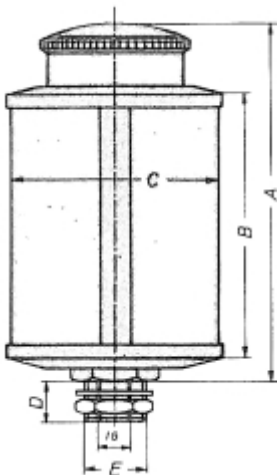

SEPARATE RESERVOIR FOR OBH 500 NATURAL GLASS OIL DRIPPER

Model: 90 08 007 02

Description

PRICE ON REQUEST.

Contact us for more information.

Type	Draad (BSP)	A	B	C	D	Inh. ml.	Sluiting
OBH 30	1/4	56	30	30	8	14	klep
OBH 40	1/4	70	40	40	8	36	klep
OBH 50	1/4 - 3/8	88	50	50	8	84	klep
OBH 140	1/4 K - 3/8 (1/8 bi) - 1/2 (1/4 bi)	97	60	60	14	140	schroefdoop
OBH 200	1/4 K - 3/8 (1/8 bi) - 1/2 (1/4 bi)	104	60	60	14	200	schroefdoop
OBH 500	1/4 K - 3/8 (1/8 bi) - 1/2 (1/4 bi)	128	100	80	14	500	tankdoop
OBH 1000	1/4 K - 3/8 (1/8 bi) - 1/2 (1/4 bi)	148	120	100	14	1000	tankdoop
OBH 2000	1/4 K - 3/8 (1/8 bi) - 1/2 (1/4 bi)	180	150	133	14	2000	tankdoop
OBH 3000	1/4 K - 3/8 (1/8 bi) - 1/2 (1/4 bi)	240	180	150	14	3000	tankdoop