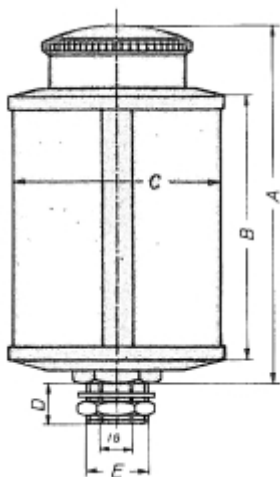

LOS RESERVOIR VOOR OBH 500 NATUURLAS OLIEDRUPPELAAR

Model: 90 08 007 02

Description

PRIJS OP AANVRAAG.

Neem contact op voor meer informatie.

Type	Draad (BSP)	A	B	C	D	Inh. ml.	Sluiting
OBH 30	1/4	56	30	30	8	14	klep
OBH 40	1/4	70	40	40	8	36	klep
OBH 50	1/4 - 3/8	88	50	50	8	84	klep
OBH 140	1/4 K - 3/8 (1/8 bi) - 1/2 (1/4 bi)	97	60	60	14	140	schroefdoop
OBH 200	1/4 K - 3/8 (1/8 bi) - 1/2 (1/4 bi)	104	60	60	14	200	schroefdoop
OBH 500	1/4 K - 3/8 (1/8 bi) - 1/2 (1/4 bi)	128	100	80	14	500	tankdoop
OBH 1000	1/4 K - 3/8 (1/8 bi) - 1/2 (1/4 bi)	148	120	100	14	1000	tankdoop
OBH 2000	1/4 K - 3/8 (1/8 bi) - 1/2 (1/4 bi)	180	150	133	14	2000	tankdoop
OBH 3000	1/4 K - 3/8 (1/8 bi) - 1/2 (1/4 bi)	240	180	150	14	3000	tankdoop