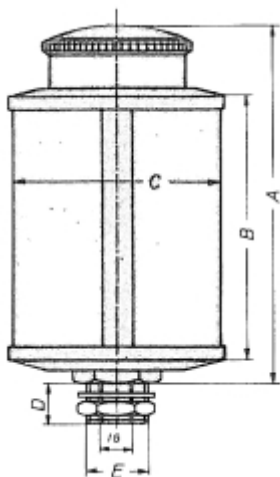

### PRIJS OP AANVRAAG.

Neem contact op voor meer informatie.

Type	Draad (BSP)	A	B	C	D	Inh. ml.	Sluiting
OBH 30	1/4	56	30	30	8	14	klep
OBH 40	1/4	70	40	40	8	36	klep
OBH 50	1/4 - 3/8	88	50	50	8	84	klep
OBH 140	1/4 K - 3/8 (1/8 bi) - 1/2 (1/4 bi)	97	60	60	14	140	schroefdoop
OBH 200	1/4 K - 3/8 (1/8 bi) - 1/2 (1/4 bi)	104	60	60	14	200	schroefdoop
OBH 500	1/4 K - 3/8 (1/8 bi) - 1/2 (1/4 bi)	128	100	80	14	500	tankdop
OBH 1000	1/4 K - 3/8 (1/8 bi) - 1/2 (1/4 bi)	148	120	100	14	1000	tankdop
OBH 2000	1/4 K - 3/8 (1/8 bi) - 1/2 (1/4 bi)	180	150	133	14	2000	tankdop
OBH 3000	1/4 K - 3/8 (1/8 bi) - 1/2 (1/4 bi)	240	180	150	14	3000	tankdop