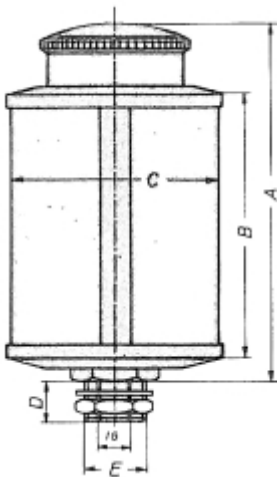

LOS RESERVOIR VOOR OBH 500 PLEXIGLAS OLIEDRUPPELAAR

Model: 90 08 007 01

Omschrijving

PRIJS OP AANVRAAG.

Neem contact op voor meer informatie.

Type	Draad (BSP)	A	B	C	D	Inh. ml.	Sluiting
OBH 30	1/4	56	30	30	8	14	klep
OBH 40	1/4	70	40	40	8	36	klep
OBH 50	1/4 - 3/8	88	50	50	8	84	klep
OBH 140	1/4 K - 3/8 (1/8 bi) - 1/2 (1/4 bi)	97	60	60	14	140	schroefdoop
OBH 200	1/4 K - 3/8 (1/8 bi) - 1/2 (1/4 bi)	104	60	60	14	200	schroefdoop
OBH 500	1/4 K - 3/8 (1/8 bi) - 1/2 (1/4 bi)	128	100	80	14	500	tankdop
OBH 1000	1/4 K - 3/8 (1/8 bi) - 1/2 (1/4 bi)	148	120	100	14	1000	tankdop
OBH 2000	1/4 K - 3/8 (1/8 bi) - 1/2 (1/4 bi)	180	150	133	14	2000	tankdop
OBH 3000	1/4 K - 3/8 (1/8 bi) - 1/2 (1/4 bi)	240	180	150	14	3000	tankdop