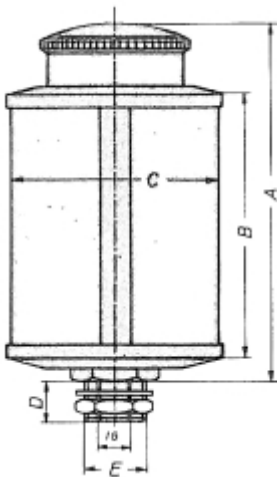

LOS RESERVOIR VOOR OBH 500 PLEXIGLAS OLIEDRUPPELAAR

Model: 90 08 007 01

Description

PRIJS OP AANVRAAG.

Neem contact op voor meer informatie.

Type	Draad (BSP)	A	B	C	D	Inh. ml.	Sluiting
OBH 30	1/4	56	30	30	8	14	klep
OBH 40	1/4	70	40	40	8	36	klep
OBH 50	1/4 - 3/8	88	50	50	8	84	klep
OBH 140	1/4 K - 3/8 (1/8 bi) - 1/2 (1/4 bi)	97	60	60	14	140	schroefdoop
OBH 200	1/4 K - 3/8 (1/8 bi) - 1/2 (1/4 bi)	104	60	60	14	200	schroefdoop
OBH 500	1/4 K - 3/8 (1/8 bi) - 1/2 (1/4 bi)	128	100	80	14	500	tankdop
OBH 1000	1/4 K - 3/8 (1/8 bi) - 1/2 (1/4 bi)	148	120	100	14	1000	tankdop
OBH 2000	1/4 K - 3/8 (1/8 bi) - 1/2 (1/4 bi)	180	150	133	14	2000	tankdop
OBH 3000	1/4 K - 3/8 (1/8 bi) - 1/2 (1/4 bi)	240	180	150	14	3000	tankdop