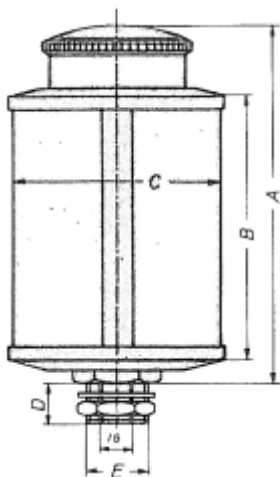

LOS RESERVOIR VOOR OBH 200 NATUURGLAS OLIEDRUPPELAAR

Model: 90 08 006 02

Omschrijving

PRIJS OP AANVRAAG.

Neem contact op voor meer informatie.

Type	Draad (BSP)	A	B	C	D	Inh. ml.	Sluiting
OBH 30	1/4	56	30	30	8	14	klep
OBH 40	1/4	70	40	40	8	36	klep
OBH 50	1/4 - 3/8	88	50	50	8	84	klep
OBH 140	1/4 K - 3/8 (1/8 bi) - 1/2 (1/4 bi)	97	60	60	14	140	schroefdoop
OBH 200	1/4 K - 3/8 (1/8 bi) - 1/2 (1/4 bi)	104	60	60	14	200	schroefdoop
OBH 500	1/4 K - 3/8 (1/8 bi) - 1/2 (1/4 bi)	128	100	80	14	500	tankdop
OBH 1000	1/4 K - 3/8 (1/8 bi) - 1/2 (1/4 bi)	148	120	100	14	1000	tankdop
OBH 2000	1/4 K - 3/8 (1/8 bi) - 1/2 (1/4 bi)	180	150	133	14	2000	tankdop
OBH 3000	1/4 K - 3/8 (1/8 bi) - 1/2 (1/4 bi)	240	180	150	14	3000	tankdop