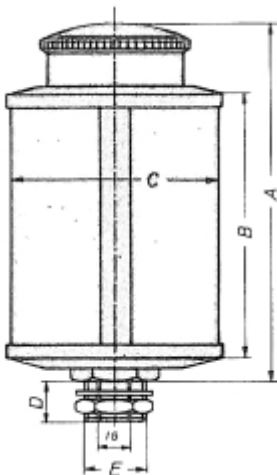

### PRIJS OP AANVRAAG.

Neem contact op voor meer informatie.

Type	Draad (BSP)	A	B	C	D	Inh. ml.	Sluiting
OBH 30	1/4	56	30	30	8	14	klep
OBH 40	1/4	70	40	40	8	36	klep
OBH 50	1/4 - 3/8	88	50	50	8	84	klep
OBH 140	1/4 K - 3/8 (1/8 bi) - 1/2 (1/4 bi)	97	60	60	14	140	schroefdoop
OBH 200	1/4 K - 3/8 (1/8 bi) - 1/2 (1/4 bi)	104	60	60	14	200	schroefdoop
OBH 500	1/4 K - 3/8 (1/8 bi) - 1/2 (1/4 bi)	128	100	80	14	500	tankdoop
OBH 1000	1/4 K - 3/8 (1/8 bi) - 1/2 (1/4 bi)	148	120	100	14	1000	tankdoop
OBH 2000	1/4 K - 3/8 (1/8 bi) - 1/2 (1/4 bi)	180	150	133	14	2000	tankdoop
OBH 3000	1/4 K - 3/8 (1/8 bi) - 1/2 (1/4 bi)	240	180	150	14	3000	tankdoop