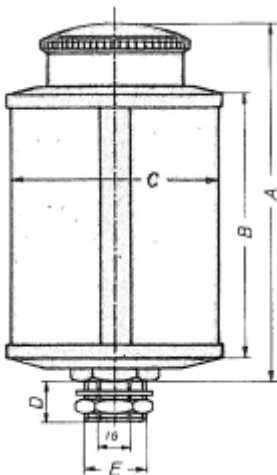

LOS RESERVOIR VOOR OBH 200 NATUURGLAS OLIEDRUPPELAAR

Model: 90 08 006 02

Description

PRIJS OP AANVRAAG.

Neem contact op voor meer informatie.

Type	Draad (BSP)	A	B	C	D	Inh. ml.	Sluiting
OBH 30	1/4	56	30	30	8	14	klep
OBH 40	1/4	70	40	40	8	36	klep
OBH 50	1/4 - 3/8	88	50	50	8	84	klep
OBH 140	1/4 K - 3/8 (1/8 bi) - 1/2 (1/4 bi)	97	60	60	14	140	schroefdoop
OBH 200	1/4 K - 3/8 (1/8 bi) - 1/2 (1/4 bi)	104	60	60	14	200	schroefdoop
OBH 500	1/4 K - 3/8 (1/8 bi) - 1/2 (1/4 bi)	128	100	80	14	500	tankdoop
OBH 1000	1/4 K - 3/8 (1/8 bi) - 1/2 (1/4 bi)	148	120	100	14	1000	tankdoop
OBH 2000	1/4 K - 3/8 (1/8 bi) - 1/2 (1/4 bi)	180	150	133	14	2000	tankdoop
OBH 3000	1/4 K - 3/8 (1/8 bi) - 1/2 (1/4 bi)	240	180	150	14	3000	tankdoop