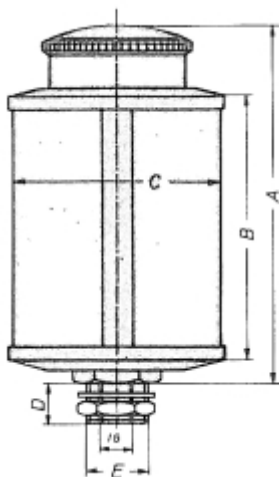

LOS RESERVOIR VOOR OBH 200 PLEXIGLAS OLIEDRUPPELAAR

Model: 90 08 006 01

Omschrijving

PRIJS OP AANVRAAG.

Neem contact op voor meer informatie.

Type	Draad (BSP)	A	B	C	D	Inh. ml.	Sluiting
OBH 30	1/4	56	30	30	8	14	klep
OBH 40	1/4	70	40	40	8	36	klep
OBH 50	1/4 - 3/8	88	50	50	8	84	klep
OBH 140	1/4 K - 3/8 (1/8 bi) - 1/2 (1/4 bi)	97	60	60	14	140	schroefdoop
OBH 200	1/4 K - 3/8 (1/8 bi) - 1/2 (1/4 bi)	104	60	60	14	200	schroefdoop
OBH 500	1/4 K - 3/8 (1/8 bi) - 1/2 (1/4 bi)	128	100	80	14	500	tankdop
OBH 1000	1/4 K - 3/8 (1/8 bi) - 1/2 (1/4 bi)	148	120	100	14	1000	tankdop
OBH 2000	1/4 K - 3/8 (1/8 bi) - 1/2 (1/4 bi)	180	150	133	14	2000	tankdop
OBH 3000	1/4 K - 3/8 (1/8 bi) - 1/2 (1/4 bi)	240	180	150	14	3000	tankdop