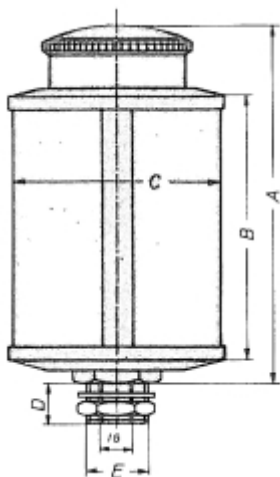

LOS RESERVOIR VOOR OBH 200 PLEXIGLAS OLIEDRUPPELAAR

Model: 90 08 006 01

Description

PRIJS OP AANVRAAG.

Neem contact op voor meer informatie.

Type	Draad (BSP)	A	B	C	D	Inh. ml.	Sluiting
OBH 30	1/4	56	30	30	8	14	klep
OBH 40	1/4	70	40	40	8	36	klep
OBH 50	1/4 - 3/8	88	50	50	8	84	klep
OBH 140	1/4 K - 3/8 (1/8 bi) - 1/2 (1/4 bi)	97	60	60	14	140	schroefdoop
OBH 200	1/4 K - 3/8 (1/8 bi) - 1/2 (1/4 bi)	104	60	60	14	200	schroefdoop
OBH 500	1/4 K - 3/8 (1/8 bi) - 1/2 (1/4 bi)	128	100	80	14	500	tankdoop
OBH 1000	1/4 K - 3/8 (1/8 bi) - 1/2 (1/4 bi)	148	120	100	14	1000	tankdoop
OBH 2000	1/4 K - 3/8 (1/8 bi) - 1/2 (1/4 bi)	180	150	133	14	2000	tankdoop
OBH 3000	1/4 K - 3/8 (1/8 bi) - 1/2 (1/4 bi)	240	180	150	14	3000	tankdoop