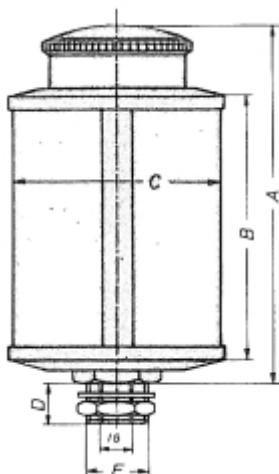

LOS RESERVOIR VOOR OBH 140 PLEXIGLAS OLIEDRUPPELAAR

Model: 90 08 005 01

Omschrijving

PRIJS OP AANVRAAG.

Neem contact op voor meer informatie.

Type	Draad (BSP)	A	B	C	D	Inh. ml.	Sluiting
OBH 30	1/4	56	30	30	8	14	klep
OBH 40	1/4	70	40	40	8	36	klep
OBH 50	1/4 - 3/8	88	50	50	8	84	klep
OBH 140	1/4 K - 3/8 (1/8 bi) - 1/2 (1/4 bi)	97	60	60	14	140	schroefdoop
OBH 200	1/4 K - 3/8 (1/8 bi) - 1/2 (1/4 bi)	104	60	60	14	200	schroefdoop
OBH 500	1/4 K - 3/8 (1/8 bi) - 1/2 (1/4 bi)	128	100	80	14	500	tankdop
OBH 1000	1/4 K - 3/8 (1/8 bi) - 1/2 (1/4 bi)	148	120	100	14	1000	tankdop
OBH 2000	1/4 K - 3/8 (1/8 bi) - 1/2 (1/4 bi)	180	150	133	14	2000	tankdop
OBH 3000	1/4 K - 3/8 (1/8 bi) - 1/2 (1/4 bi)	240	180	150	14	3000	tankdop