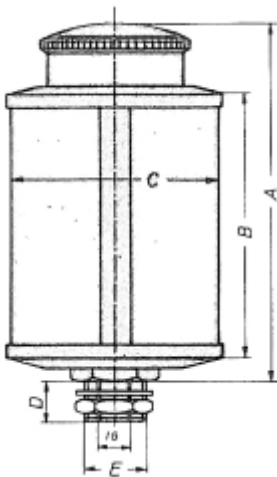

LOS RESERVOIR VOOR OBH 140 PLEXIGLAS OLIEDRUPPELAAR

Model: 90 08 005 01

Omschrijving

PRIJS OP AANVRAAG.

Neem contact op voor meer informatie.

Type	Draad (BSP)	A	B	C	D	Inh. ml.	Sluiting
OBH 30	1/4	56	30	30	8	14	klep
OBH 40	1/4	70	40	40	8	36	klep
OBH 50	1/4 - 3/8	88	50	50	8	84	klep
OBH 140	1/4 K - 3/8 (1/8 bi) - 1/2 (1/4 bi)	97	60	60	14	140	schroefdoop
OBH 200	1/4 K - 3/8 (1/8 bi) - 1/2 (1/4 bi)	104	60	60	14	200	schroefdoop
OBH 500	1/4 K - 3/8 (1/8 bi) - 1/2 (1/4 bi)	128	100	80	14	500	tankdoop
OBH 1000	1/4 K - 3/8 (1/8 bi) - 1/2 (1/4 bi)	148	120	100	14	1000	tankdoop
OBH 2000	1/4 K - 3/8 (1/8 bi) - 1/2 (1/4 bi)	180	150	133	14	2000	tankdoop
OBH 3000	1/4 K - 3/8 (1/8 bi) - 1/2 (1/4 bi)	240	180	150	14	3000	tankdoop