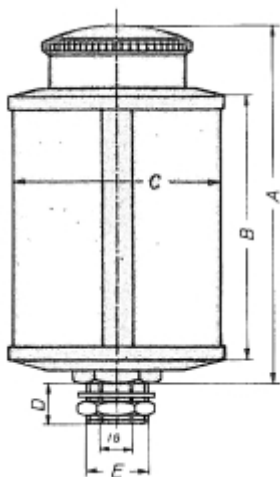

LOS RESERVOIR VOOR OBH 140 PLEXIGLAS OLIEDRUPPELAAR

Model: 90 08 005 01

Description

PRIJS OP AANVRAAG.

Neem contact op voor meer informatie.

Type	Draad (BSP)	A	B	C	D	Inh. ml.	Sluiting
OBH 30	1/4	56	30	30	8	14	klep
OBH 40	1/4	70	40	40	8	36	klep
OBH 50	1/4 - 3/8	88	50	50	8	84	klep
OBH 140	1/4 K - 3/8 (1/8 bi) - 1/2 (1/4 bi)	97	60	60	14	140	schroefdoop
OBH 200	1/4 K - 3/8 (1/8 bi) - 1/2 (1/4 bi)	104	60	60	14	200	schroefdoop
OBH 500	1/4 K - 3/8 (1/8 bi) - 1/2 (1/4 bi)	128	100	80	14	500	tankdoop
OBH 1000	1/4 K - 3/8 (1/8 bi) - 1/2 (1/4 bi)	148	120	100	14	1000	tankdoop
OBH 2000	1/4 K - 3/8 (1/8 bi) - 1/2 (1/4 bi)	180	150	133	14	2000	tankdoop
OBH 3000	1/4 K - 3/8 (1/8 bi) - 1/2 (1/4 bi)	240	180	150	14	3000	tankdoop