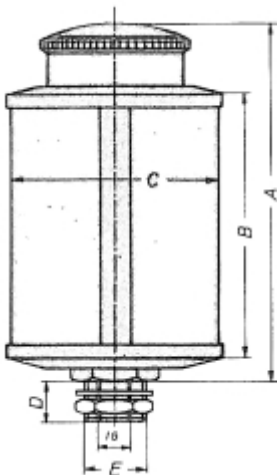

SEPARATE RESERVOIR FOR OBH 140 PLEXIGLASS OIL DRIPPER

Model: 90 08 005 01

Description

PRICE ON REQUEST.

Contact us for more information.

Type	Draad (BSP)	A	B	C	D	Inh. ml.	Sluiting
OBH 30	1/4	56	30	30	8	14	klep
OBH 40	1/4	70	40	40	8	36	klep
OBH 50	1/4 - 3/8	88	50	50	8	84	klep
OBH 140	1/4 K - 3/8 (1/8 bi) - 1/2 (1/4 bi)	97	60	60	14	140	schroefdoop
OBH 200	1/4 K - 3/8 (1/8 bi) - 1/2 (1/4 bi)	104	60	60	14	200	schroefdoop
OBH 500	1/4 K - 3/8 (1/8 bi) - 1/2 (1/4 bi)	128	100	80	14	500	tankdoop
OBH 1000	1/4 K - 3/8 (1/8 bi) - 1/2 (1/4 bi)	148	120	100	14	1000	tankdoop
OBH 2000	1/4 K - 3/8 (1/8 bi) - 1/2 (1/4 bi)	180	150	133	14	2000	tankdoop
OBH 3000	1/4 K - 3/8 (1/8 bi) - 1/2 (1/4 bi)	240	180	150	14	3000	tankdoop