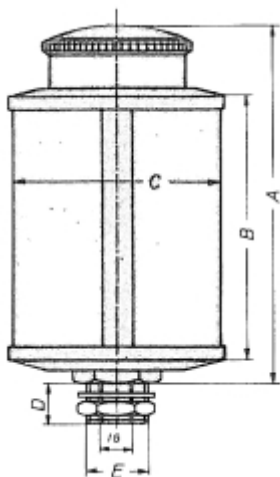

LOS RESERVOIR VOOR OBH 140 PLEXIGLAS OLIEDRUPPELAAR

Model: 90 08 005 01

Description

PRIJS OP AANVRAAG.

Neem contact op voor meer informatie.

Type	Draad (BSP)	A	B	C	D	Inh. ml.	Sluiting
OBH 30	1/4	56	30	30	8	14	klep
OBH 40	1/4	70	40	40	8	36	klep
OBH 50	1/4 - 3/8	88	50	50	8	84	klep
OBH 140	1/4 K - 3/8 (1/8 bi) - 1/2 (1/4 bi)	97	60	60	14	140	schroefdoop
OBH 200	1/4 K - 3/8 (1/8 bi) - 1/2 (1/4 bi)	104	60	60	14	200	schroefdoop
OBH 500	1/4 K - 3/8 (1/8 bi) - 1/2 (1/4 bi)	128	100	80	14	500	tankdop
OBH 1000	1/4 K - 3/8 (1/8 bi) - 1/2 (1/4 bi)	148	120	100	14	1000	tankdop
OBH 2000	1/4 K - 3/8 (1/8 bi) - 1/2 (1/4 bi)	180	150	133	14	2000	tankdop
OBH 3000	1/4 K - 3/8 (1/8 bi) - 1/2 (1/4 bi)	240	180	150	14	3000	tankdop