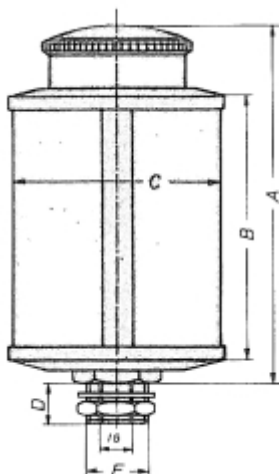

LOS RESERVOIR VOOR OBH 50 NATUURLAS OLIEDRUPPELAAR

Model: 90 08 004 02

Omschrijving

PRIJS OP AANVRAAG.

Neem contact op voor meer informatie.

Type	Draad (BSP)	A	B	C	D	Inh. ml.	Sluiting
OBH 30	1/4	56	30	30	8	14	klep
OBH 40	1/4	70	40	40	8	36	klep
OBH 50	1/4 - 3/8	88	50	50	8	84	klep
OBH 140	1/4 K - 3/8 (1/8 bi) - 1/2 (1/4 bi)	97	60	60	14	140	schroefdoop
OBH 200	1/4 K - 3/8 (1/8 bi) - 1/2 (1/4 bi)	104	60	60	14	200	schroefdoop
OBH 500	1/4 K - 3/8 (1/8 bi) - 1/2 (1/4 bi)	128	100	80	14	500	tankdoop
OBH 1000	1/4 K - 3/8 (1/8 bi) - 1/2 (1/4 bi)	148	120	100	14	1000	tankdoop
OBH 2000	1/4 K - 3/8 (1/8 bi) - 1/2 (1/4 bi)	180	150	133	14	2000	tankdoop
OBH 3000	1/4 K - 3/8 (1/8 bi) - 1/2 (1/4 bi)	240	180	150	14	3000	tankdoop