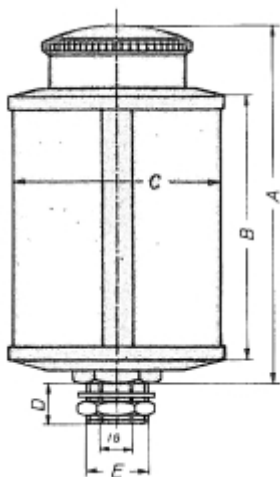

## LOS RESERVOIR VOOR OBH 50 PLEXIGLAS OLIEDRUPPELAAR

Model: 90 08 004 01

### Omschrijving

**PRIJS OP AANVRAAG.**

Neem contact op voor meer informatie.

Type	Draad (BSP)	A	B	C	D	Inh. ml.	Sluiting
OBH 30	1/4	56	30	30	8	14	klep
OBH 40	1/4	70	40	40	8	36	klep
OBH 50	1/4 - 3/8	88	50	50	8	84	klep
OBH 140	1/4 K - 3/8 (1/8 bi) - 1/2 (1/4 bi)	97	60	60	14	140	schroefdoop
OBH 200	1/4 K - 3/8 (1/8 bi) - 1/2 (1/4 bi)	104	60	60	14	200	schroefdoop
OBH 500	1/4 K - 3/8 (1/8 bi) - 1/2 (1/4 bi)	128	100	80	14	500	tankdop
OBH 1000	1/4 K - 3/8 (1/8 bi) - 1/2 (1/4 bi)	148	120	100	14	1000	tankdop
OBH 2000	1/4 K - 3/8 (1/8 bi) - 1/2 (1/4 bi)	180	150	133	14	2000	tankdop
OBH 3000	1/4 K - 3/8 (1/8 bi) - 1/2 (1/4 bi)	240	180	150	14	3000	tankdop