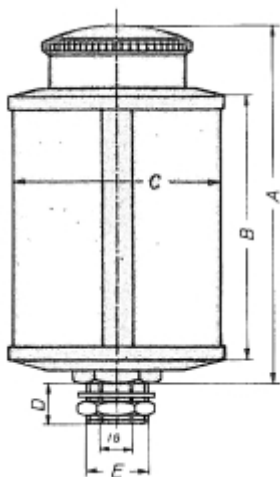

## LOS RESERVOIR VOOR OBH 50 PLEXIGLAS OLIEDRUPPELAAR

Model: 90 08 004 01

#### PRIJS OP AANVRAAG.

Neem contact op voor meer informatie.

Type	Draad (BSP)	A	B	C	D	Inh. ml.	Sluiting
OBH 30	1/4	56	30	30	8	14	klep
OBH 40	1/4	70	40	40	8	36	klep
OBH 50	1/4 - 3/8	88	50	50	8	84	klep
OBH 140	1/4 K - 3/8 (1/8 bi) - 1/2 (1/4 bi)	97	60	60	14	140	schroefdoop
OBH 200	1/4 K - 3/8 (1/8 bi) - 1/2 (1/4 bi)	104	60	60	14	200	schroefdoop
OBH 500	1/4 K - 3/8 (1/8 bi) - 1/2 (1/4 bi)	128	100	80	14	500	tankdop
OBH 1000	1/4 K - 3/8 (1/8 bi) - 1/2 (1/4 bi)	148	120	100	14	1000	tankdop
OBH 2000	1/4 K - 3/8 (1/8 bi) - 1/2 (1/4 bi)	180	150	133	14	2000	tankdop
OBH 3000	1/4 K - 3/8 (1/8 bi) - 1/2 (1/4 bi)	240	180	150	14	3000	tankdop