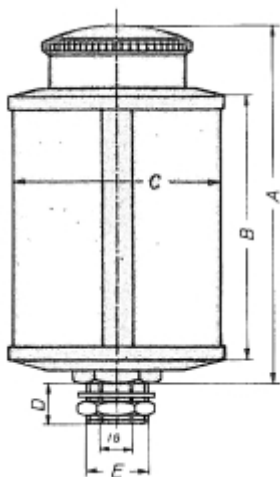

LOS RESERVOIR VOOR OBH 40 NATUURGLAS OLIEDRUPPELAAR

Model: 90 08 003 02

Omschrijving

PRIJS OP AANVRAAG.

Neem contact op voor meer informatie.

Type	Draad (BSP)	A	B	C	D	Inh. ml.	Sluiting
OBH 30	1/4	56	30	30	8	14	klep
OBH 40	1/4	70	40	40	8	36	klep
OBH 50	1/4 - 3/8	88	50	50	8	84	klep
OBH 140	1/4 K - 3/8 (1/8 bi) - 1/2 (1/4 bi)	97	60	60	14	140	schroefdoop
OBH 200	1/4 K - 3/8 (1/8 bi) - 1/2 (1/4 bi)	104	60	60	14	200	schroefdoop
OBH 500	1/4 K - 3/8 (1/8 bi) - 1/2 (1/4 bi)	128	100	80	14	500	tankdop
OBH 1000	1/4 K - 3/8 (1/8 bi) - 1/2 (1/4 bi)	148	120	100	14	1000	tankdop
OBH 2000	1/4 K - 3/8 (1/8 bi) - 1/2 (1/4 bi)	180	150	133	14	2000	tankdop
OBH 3000	1/4 K - 3/8 (1/8 bi) - 1/2 (1/4 bi)	240	180	150	14	3000	tankdop