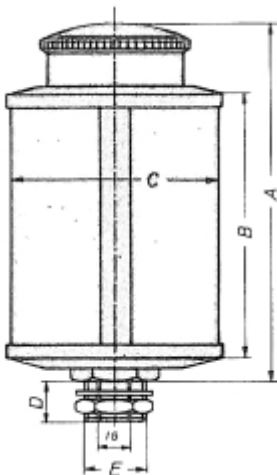

LOS RESERVOIR VOOR OBH 40 NATUURGLAS OLIEDRUPPELAAR

Model: 90 08 003 02

Omschrijving

PRIJS OP AANVRAAG.

Neem contact op voor meer informatie.

Type	Draad (BSP)	A	B	C	D	Inh. ml.	Sluiting
OBH 30	1/4	56	30	30	8	14	klep
OBH 40	1/4	70	40	40	8	36	klep
OBH 50	1/4 - 3/8	88	50	50	8	84	klep
OBH 140	1/4 K - 3/8 (1/8 bi) - 1/2 (1/4 bi)	97	60	60	14	140	schroefdoop
OBH 200	1/4 K - 3/8 (1/8 bi) - 1/2 (1/4 bi)	104	60	60	14	200	schroefdoop
OBH 500	1/4 K - 3/8 (1/8 bi) - 1/2 (1/4 bi)	128	100	80	14	500	tankdop
OBH 1000	1/4 K - 3/8 (1/8 bi) - 1/2 (1/4 bi)	148	120	100	14	1000	tankdop
OBH 2000	1/4 K - 3/8 (1/8 bi) - 1/2 (1/4 bi)	180	150	133	14	2000	tankdop
OBH 3000	1/4 K - 3/8 (1/8 bi) - 1/2 (1/4 bi)	240	180	150	14	3000	tankdop