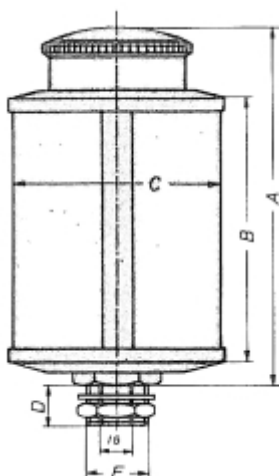

#### PRIJS OP AANVRAAG.

Neem contact op voor meer informatie.

Type	Draad (BSP)	A	B	C	D	Inh. ml.	Sluiting
OBH 30	1/4	56	30	30	8	14	klep
OBH 40	1/4	70	40	40	8	36	klep
OBH 50	1/4 - 3/8	88	50	50	8	84	klep
OBH 140	1/4 K - 3/8 (1/8 bi) - 1/2 (1/4 bi)	97	60	60	14	140	schroefdoop
OBH 200	1/4 K - 3/8 (1/8 bi) - 1/2 (1/4 bi)	104	60	60	14	200	schroefdoop
OBH 500	1/4 K - 3/8 (1/8 bi) - 1/2 (1/4 bi)	128	100	80	14	500	tankdoop
OBH 1000	1/4 K - 3/8 (1/8 bi) - 1/2 (1/4 bi)	148	120	100	14	1000	tankdoop
OBH 2000	1/4 K - 3/8 (1/8 bi) - 1/2 (1/4 bi)	180	150	133	14	2000	tankdoop
OBH 3000	1/4 K - 3/8 (1/8 bi) - 1/2 (1/4 bi)	240	180	150	14	3000	tankdoop