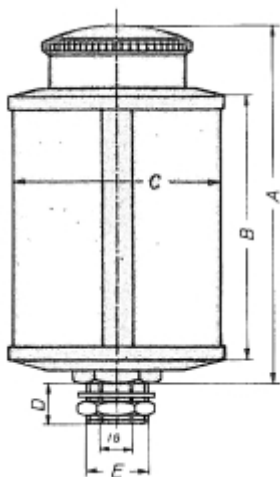

## LOS RESERVOIR VOOR OBH 40 NATUURLAS OLIEDRUPPELAAR

Model: 90 08 003 02

### Description

**PRIJS OP AANVRAAG.**

Neem contact op voor meer informatie.

Type	Draad (BSP)	A	B	C	D	Inh. ml.	Sluiting
OBH 30	1/4	56	30	30	8	14	klep
OBH 40	1/4	70	40	40	8	36	klep
OBH 50	1/4 - 3/8	88	50	50	8	84	klep
OBH 140	1/4 K - 3/8 (1/8 bi) - 1/2 (1/4 bi)	97	60	60	14	140	schroefdoop
OBH 200	1/4 K - 3/8 (1/8 bi) - 1/2 (1/4 bi)	104	60	60	14	200	schroefdoop
OBH 500	1/4 K - 3/8 (1/8 bi) - 1/2 (1/4 bi)	128	100	80	14	500	tankdop
OBH 1000	1/4 K - 3/8 (1/8 bi) - 1/2 (1/4 bi)	148	120	100	14	1000	tankdop
OBH 2000	1/4 K - 3/8 (1/8 bi) - 1/2 (1/4 bi)	180	150	133	14	2000	tankdop
OBH 3000	1/4 K - 3/8 (1/8 bi) - 1/2 (1/4 bi)	240	180	150	14	3000	tankdop