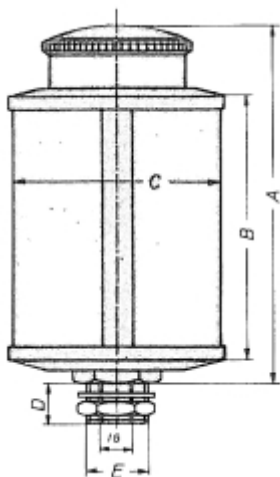

## LOS RESERVOIR VOOR OBH 40 PLEXIGLAS OLIEDRUPPELAAR

Model: 90 08 003 01

### Omschrijving

**PRIJS OP AANVRAAG.**

Neem contact op voor meer informatie.

Type	Draad (BSP)	A	B	C	D	Inh. ml.	Sluiting
OBH 30	1/4	56	30	30	8	14	klep
OBH 40	1/4	70	40	40	8	36	klep
OBH 50	1/4 - 3/8	88	50	50	8	84	klep
OBH 140	1/4 K - 3/8 (1/8 bi) - 1/2 (1/4 bi)	97	60	60	14	140	schroefdoop
OBH 200	1/4 K - 3/8 (1/8 bi) - 1/2 (1/4 bi)	104	60	60	14	200	schroefdoop
OBH 500	1/4 K - 3/8 (1/8 bi) - 1/2 (1/4 bi)	128	100	80	14	500	tankdop
OBH 1000	1/4 K - 3/8 (1/8 bi) - 1/2 (1/4 bi)	148	120	100	14	1000	tankdop
OBH 2000	1/4 K - 3/8 (1/8 bi) - 1/2 (1/4 bi)	180	150	133	14	2000	tankdop
OBH 3000	1/4 K - 3/8 (1/8 bi) - 1/2 (1/4 bi)	240	180	150	14	3000	tankdop