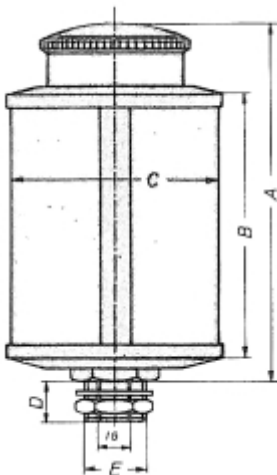

LOS RESERVOIR VOOR OBH 40 PLEXIGLAS OLIEDRUPPELAAR

Model: 90 08 003 01

Description

PRIJS OP AANVRAAG.

Neem contact op voor meer informatie.

Type	Draad (BSP)	A	B	C	D	Inh. ml.	Sluiting
OBH 30	1/4	56	30	30	8	14	klep
OBH 40	1/4	70	40	40	8	36	klep
OBH 50	1/4 - 3/8	88	50	50	8	84	klep
OBH 140	1/4 K - 3/8 (1/8 bi) - 1/2 (1/4 bi)	97	60	60	14	140	schroefdoop
OBH 200	1/4 K - 3/8 (1/8 bi) - 1/2 (1/4 bi)	104	60	60	14	200	schroefdoop
OBH 500	1/4 K - 3/8 (1/8 bi) - 1/2 (1/4 bi)	128	100	80	14	500	tankdoop
OBH 1000	1/4 K - 3/8 (1/8 bi) - 1/2 (1/4 bi)	148	120	100	14	1000	tankdoop
OBH 2000	1/4 K - 3/8 (1/8 bi) - 1/2 (1/4 bi)	180	150	133	14	2000	tankdoop
OBH 3000	1/4 K - 3/8 (1/8 bi) - 1/2 (1/4 bi)	240	180	150	14	3000	tankdoop