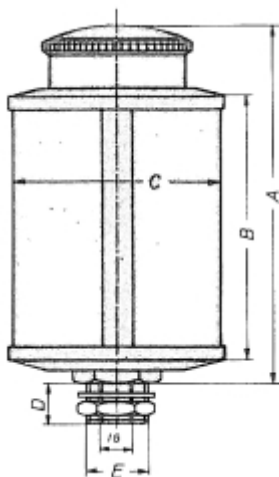

### Omschrijving

**PRIJS OP AANVRAAG.**

Neem contact op voor meer informatie.

Type	Draad (BSP)	A	B	C	D	Inh. ml.	Sluiting
OBH 30	1/4	56	30	30	8	14	klep
OBH 40	1/4	70	40	40	8	36	klep
OBH 50	1/4 - 3/8	88	50	50	8	84	klep
OBH 140	1/4 K - 3/8 (1/8 bi) - 1/2 (1/4 bi)	97	60	60	14	140	schroefdoop
OBH 200	1/4 K - 3/8 (1/8 bi) - 1/2 (1/4 bi)	104	60	60	14	200	schroefdoop
OBH 500	1/4 K - 3/8 (1/8 bi) - 1/2 (1/4 bi)	128	100	80	14	500	tankdop
OBH 1000	1/4 K - 3/8 (1/8 bi) - 1/2 (1/4 bi)	148	120	100	14	1000	tankdop
OBH 2000	1/4 K - 3/8 (1/8 bi) - 1/2 (1/4 bi)	180	150	133	14	2000	tankdop
OBH 3000	1/4 K - 3/8 (1/8 bi) - 1/2 (1/4 bi)	240	180	150	14	3000	tankdop