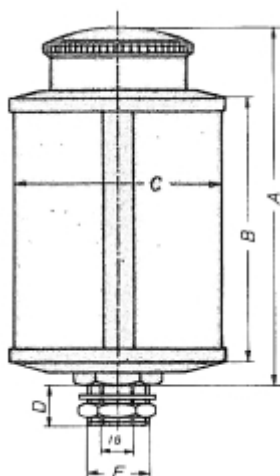

LOS RESERVOIR VOOR OBH 30 NATUURLAS OLIEDRUPPELAAR

Model: 90 08 002 02

Omschrijving

PRIJS OP AANVRAAG.

Neem contact op voor meer informatie.

Type	Draad (BSP)	A	B	C	D	Inh. ml.	Sluiting
OBH 30	1/4	56	30	30	8	14	klep
OBH 40	1/4	70	40	40	8	36	klep
OBH 50	1/4 - 3/8	88	50	50	8	84	klep
OBH 140	1/4 K - 3/8 (1/8 bi) - 1/2 (1/4 bi)	97	60	60	14	140	schroefdoop
OBH 200	1/4 K - 3/8 (1/8 bi) - 1/2 (1/4 bi)	104	60	60	14	200	schroefdoop
OBH 500	1/4 K - 3/8 (1/8 bi) - 1/2 (1/4 bi)	128	100	80	14	500	tankdop
OBH 1000	1/4 K - 3/8 (1/8 bi) - 1/2 (1/4 bi)	148	120	100	14	1000	tankdop
OBH 2000	1/4 K - 3/8 (1/8 bi) - 1/2 (1/4 bi)	180	150	133	14	2000	tankdop
OBH 3000	1/4 K - 3/8 (1/8 bi) - 1/2 (1/4 bi)	240	180	150	14	3000	tankdop