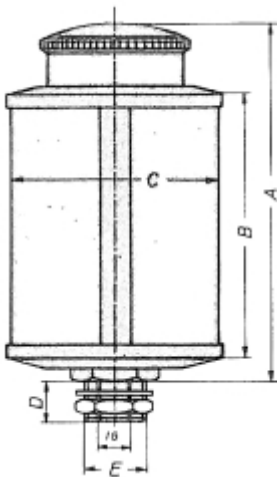

LOS RESERVOIR VOOR OBH 30 NATUURLAS OLIEDRUPPELAAR

Model: 90 08 002 02

Description

PRIJS OP AANVRAAG.

Neem contact op voor meer informatie.

Type	Draad (BSP)	A	B	C	D	Inh. ml.	Sluiting
OBH 30	1/4	56	30	30	8	14	klep
OBH 40	1/4	70	40	40	8	36	klep
OBH 50	1/4 - 3/8	88	50	50	8	84	klep
OBH 140	1/4 K - 3/8 (1/8 bi) - 1/2 (1/4 bi)	97	60	60	14	140	schroefdoop
OBH 200	1/4 K - 3/8 (1/8 bi) - 1/2 (1/4 bi)	104	60	60	14	200	schroefdoop
OBH 500	1/4 K - 3/8 (1/8 bi) - 1/2 (1/4 bi)	128	100	80	14	500	tankdop
OBH 1000	1/4 K - 3/8 (1/8 bi) - 1/2 (1/4 bi)	148	120	100	14	1000	tankdop
OBH 2000	1/4 K - 3/8 (1/8 bi) - 1/2 (1/4 bi)	180	150	133	14	2000	tankdop
OBH 3000	1/4 K - 3/8 (1/8 bi) - 1/2 (1/4 bi)	240	180	150	14	3000	tankdop