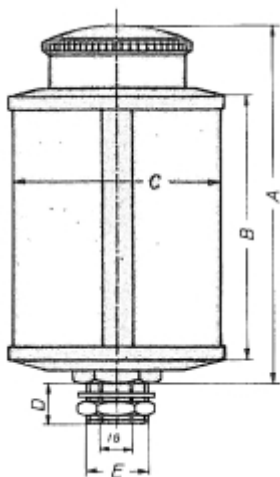

### Description

**PRIJS OP AANVRAAG.**

Neem contact op voor meer informatie.

Type	Draad (BSP)	A	B	C	D	Inh. ml.	Sluiting
OBH 30	1/4	56	30	30	8	14	klep
OBH 40	1/4	70	40	40	8	36	klep
OBH 50	1/4 - 3/8	88	50	50	8	84	klep
OBH 140	1/4 K - 3/8 (1/8 bi) - 1/2 (1/4 bi)	97	60	60	14	140	schroefdoop
OBH 200	1/4 K - 3/8 (1/8 bi) - 1/2 (1/4 bi)	104	60	60	14	200	schroefdoop
OBH 500	1/4 K - 3/8 (1/8 bi) - 1/2 (1/4 bi)	128	100	80	14	500	tankdop
OBH 1000	1/4 K - 3/8 (1/8 bi) - 1/2 (1/4 bi)	148	120	100	14	1000	tankdop
OBH 2000	1/4 K - 3/8 (1/8 bi) - 1/2 (1/4 bi)	180	150	133	14	2000	tankdop
OBH 3000	1/4 K - 3/8 (1/8 bi) - 1/2 (1/4 bi)	240	180	150	14	3000	tankdop