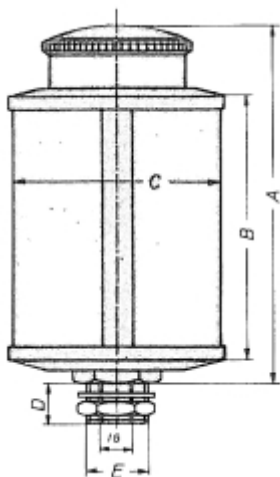

LOS RESERVOIR VOOR OBH 30 PLEXIGLAS OLIEDRUPPELAAR

Model: 90 08 002 01

Omschrijving

PRIJS OP AANVRAAG.

Neem contact op voor meer informatie.

Type	Draad (BSP)	A	B	C	D	Inh. ml.	Sluiting
OBH 30	1/4	56	30	30	8	14	klep
OBH 40	1/4	70	40	40	8	36	klep
OBH 50	1/4 - 3/8	88	50	50	8	84	klep
OBH 140	1/4 K - 3/8 (1/8 bi) - 1/2 (1/4 bi)	97	60	60	14	140	schroefdoop
OBH 200	1/4 K - 3/8 (1/8 bi) - 1/2 (1/4 bi)	104	60	60	14	200	schroefdoop
OBH 500	1/4 K - 3/8 (1/8 bi) - 1/2 (1/4 bi)	128	100	80	14	500	tankdop
OBH 1000	1/4 K - 3/8 (1/8 bi) - 1/2 (1/4 bi)	148	120	100	14	1000	tankdop
OBH 2000	1/4 K - 3/8 (1/8 bi) - 1/2 (1/4 bi)	180	150	133	14	2000	tankdop
OBH 3000	1/4 K - 3/8 (1/8 bi) - 1/2 (1/4 bi)	240	180	150	14	3000	tankdop