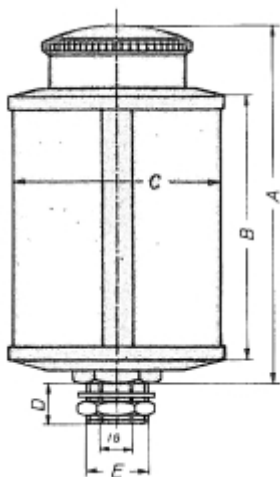

LOS RESERVOIR VOOR OBH 30 PLEXIGLAS OLIEDRUPPELAAR

Model: 90 08 002 01

Description

PRIJS OP AANVRAAG.

Neem contact op voor meer informatie.

Type	Draad (BSP)	A	B	C	D	Inh. ml.	Sluiting
OBH 30	1/4	56	30	30	8	14	klep
OBH 40	1/4	70	40	40	8	36	klep
OBH 50	1/4 - 3/8	88	50	50	8	84	klep
OBH 140	1/4 K - 3/8 (1/8 bi) - 1/2 (1/4 bi)	97	60	60	14	140	schroefdoop
OBH 200	1/4 K - 3/8 (1/8 bi) - 1/2 (1/4 bi)	104	60	60	14	200	schroefdoop
OBH 500	1/4 K - 3/8 (1/8 bi) - 1/2 (1/4 bi)	128	100	80	14	500	tankdop
OBH 1000	1/4 K - 3/8 (1/8 bi) - 1/2 (1/4 bi)	148	120	100	14	1000	tankdop
OBH 2000	1/4 K - 3/8 (1/8 bi) - 1/2 (1/4 bi)	180	150	133	14	2000	tankdop
OBH 3000	1/4 K - 3/8 (1/8 bi) - 1/2 (1/4 bi)	240	180	150	14	3000	tankdop