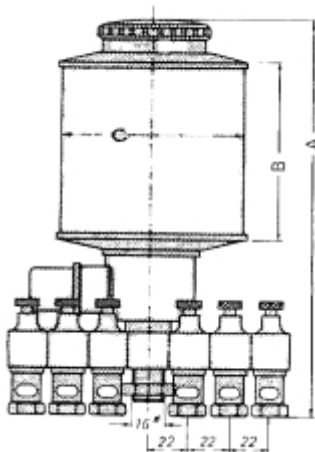

LOS RESERVOIR VOOR MET.B 3000.2 NATUURGLAS OLIEDRUPPELAAR

Model: 90 02 011 02

Omschrijving

PRIJS OP AANVRAAG.

Neem contact op voor meer informatie.

Type	A	B	C	Inhoud (ml)	vulopening	elektr. aansl.
MET.B 140	175	60	60	140	schroefdop	24 V, 50 Hz
MET.B 200	195	80	80	200	schroefdop	24 VDC
MET.B 500	235	100	80	500	tankdop	48 V, 50 Hz
MET.B 1000	275	120	100	1000	tankdop	220 V, 50 Hz
MET.B 2000	320	150	133	2000	tankdop	220 V, 60 Hz
MET.B 3000	350	180	150	3000	tankdop	andere spanningen op aanvraag