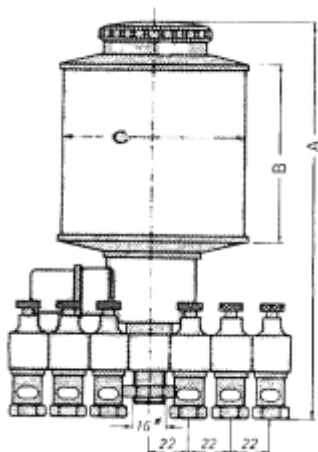

## LOS RESERVOIR VOOR MET.B 3000.2 NATUURGLAS OLIEDRUPPELAAR

Model: 90 02 011 02

### Description

**PRIJS OP AANVRAAG.**

Neem contact op voor meer informatie.

| Type       | A   | B   | C   | Inhoud (ml) | vulopening | elektr. aansl.                |
|------------|-----|-----|-----|-------------|------------|-------------------------------|
| MET.B 140  | 175 | 60  | 60  | 140         | schroefdop | 24 V, 50 Hz                   |
| MET.B 200  | 195 | 80  | 80  | 200         | schroefdop | 24 VDC                        |
| MET.B 500  | 235 | 100 | 80  | 500         | tankdop    | 48 V, 50 Hz                   |
| MET.B 1000 | 275 | 120 | 100 | 1000        | tankdop    | 220 V, 50 Hz                  |
| MET.B 2000 | 320 | 150 | 133 | 2000        | tankdop    | 220 V, 60 Hz                  |
| MET.B 3000 | 350 | 180 | 150 | 3000        | tankdop    | andere spanningen op aanvraag |