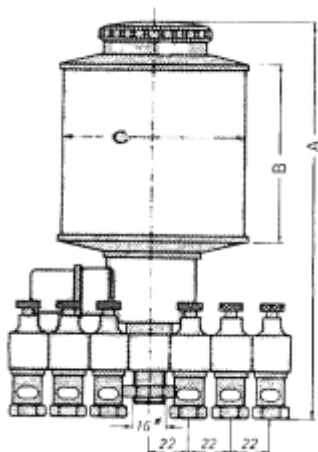

LOS RESERVOIR VOOR MET.B 3000.2 PLEXIGLAS OLIEDRUPPELAAR

Model: 90 02 011 01

Omschrijving

PRIJS OP AANVRAAG.

Neem contact op voor meer informatie.

Type	A	B	C	Inhoud (ml)	vulopening	elektr. aansl.
MET.B 140	175	60	60	140	schroefdop	24 V, 50 Hz
MET.B 200	195	80	80	200	schroefdop	24 VDC
MET.B 500	235	100	80	500	tankdop	48 V, 50 Hz
MET.B 1000	275	120	100	1000	tankdop	220 V, 50 Hz
MET.B 2000	320	150	133	2000	tankdop	220 V, 60 Hz
MET.B 3000	350	180	150	3000	tankdop	andere spanningen op aanvraag