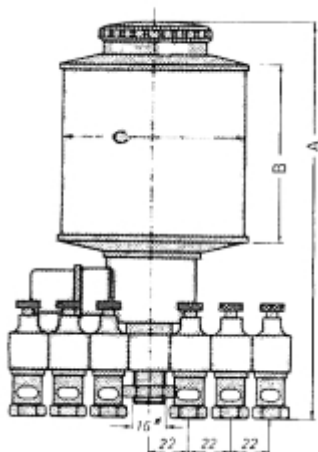

LOS RESERVOIR VOOR MET.B 3000.2 PLEXIGLAS OLIEDRUPPELAAR

Model: 90 02 011 01

Description

PRIJS OP AANVRAAG.

Neem contact op voor meer informatie.

Type	A	B	C	Inhoud (ml)	vulopening	elektr. aansl.
MET.B 140	175	60	60	140	schroefdop	24 V, 50 Hz
MET.B 200	195	80	80	200	schroefdop	24 VDC
MET.B 500	235	100	80	500	tankdop	48 V, 50 Hz
MET.B 1000	275	120	100	1000	tankdop	220 V, 50 Hz
MET.B 2000	320	150	133	2000	tankdop	220 V, 60 Hz
MET.B 3000	350	180	150	3000	tankdop	andere spanningen op aanvraag