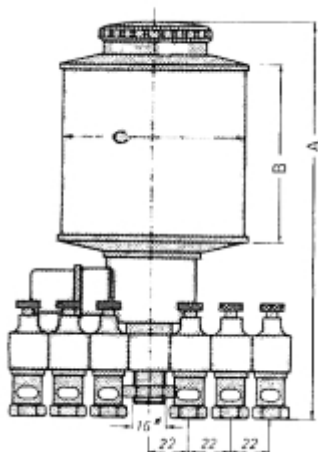

LOS RESERVOIR VOOR MET.B 2000.2 PLEXIGLAS OLIEDRUPPELAAR

Model: 90 02 010 01

Omschrijving

PRIJS OP AANVRAAG.

Neem contact op voor meer informatie.

Type	A	B	C	Inhoud (ml)	vulopening	elektr. aansl.
MET.B 140	175	60	60	140	schroefdop	24 V, 50 Hz
MET.B 200	195	80	80	200	schroefdop	24 VDC
MET.B 500	235	100	80	500	tankdop	48 V, 50 Hz
MET.B 1000	275	120	100	1000	tankdop	220 V, 50 Hz
MET.B 2000	320	150	133	2000	tankdop	220 V, 60 Hz
MET.B 3000	350	180	150	3000	tankdop	andere spanningen op aanvraag