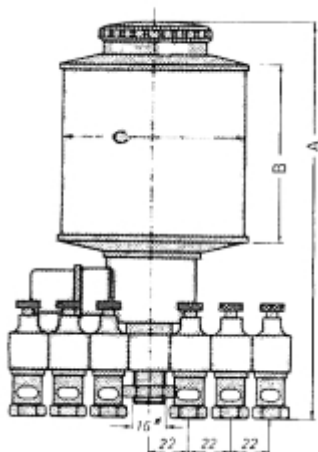

## LOS RESERVOIR VOOR MET.B 2000.2 PLEXIGLAS OLIEDRUPPELAAR

Model: 90 02 010 01

### Omschrijving

**PRIJS OP AANVRAAG.**

Neem contact op voor meer informatie.

Type	A	B	C	Inhoud (ml)	vulopening	elektr. aansl.
MET.B 140	175	60	60	140	schroefdop	24 V, 50 Hz
MET.B 200	195	80	80	200	schroefdop	24 VDC
MET.B 500	235	100	80	500	tankdop	48 V, 50 Hz
MET.B 1000	275	120	100	1000	tankdop	220 V, 50 Hz
MET.B 2000	320	150	133	2000	tankdop	220 V, 60 Hz
MET.B 3000	350	180	150	3000	tankdop	andere spanningen op aanvraag