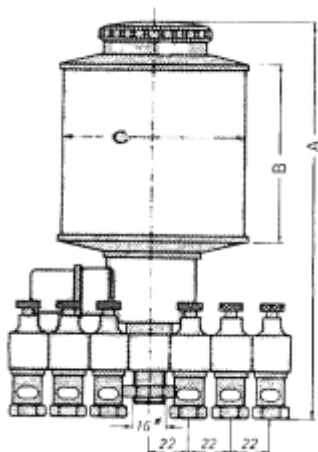

## LOS RESERVOIR VOOR MET.B 2000.2 PLEXIGLAS OLIEDRUPPELAAR

Model: 90 02 010 01

### Description

**PRIJS OP AANVRAAG.**

Neem contact op voor meer informatie.

Type	A	B	C	Inhoud (ml)	vulopening	elektr. aansl.
MET.B 140	175	60	60	140	schroefdop	24 V, 50 Hz
MET.B 200	195	80	80	200	schroefdop	24 VDC
MET.B 500	235	100	80	500	tankdop	48 V, 50 Hz
MET.B 1000	275	120	100	1000	tankdop	220 V, 50 Hz
MET.B 2000	320	150	133	2000	tankdop	220 V, 60 Hz
MET.B 3000	350	180	150	3000	tankdop	andere spanningen op aanvraag