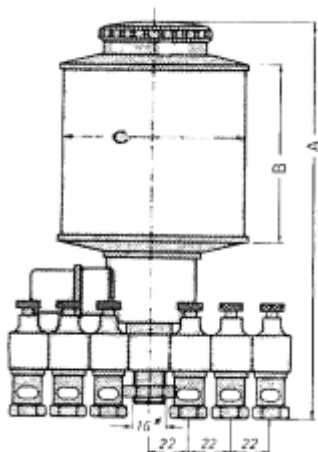

LOS RESERVOIR VOOR MET.B 2000.2 PLEXIGLAS OLIEDRUPPELAAR

Model: 90 02 010 01

Description

PRIJS OP AANVRAAG.

Neem contact op voor meer informatie.

Type	A	B	C	Inhoud (ml)	vulopening	elektr. aansl.
MET.B 140	175	60	60	140	schroefdop	24 V, 50 Hz
MET.B 200	195	80	80	200	schroefdop	24 VDC
MET.B 500	235	100	80	500	tankdop	48 V, 50 Hz
MET.B 1000	275	120	100	1000	tankdop	220 V, 50 Hz
MET.B 2000	320	150	133	2000	tankdop	220 V, 60 Hz
MET.B 3000	350	180	150	3000	tankdop	andere spanningen op aanvraag