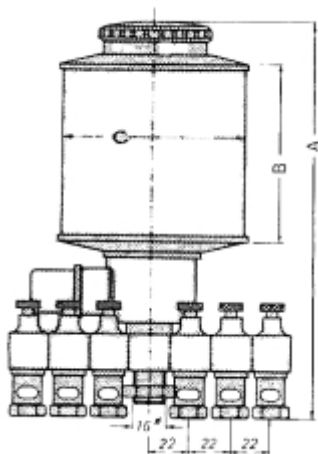

LOS RESERVOIR VOOR MET.B 1000.2 PLEXIGLAS OLIEDRUPPELAAR

Model: 90 02 009 01

Omschrijving

PRIJS OP AANVRAAG.

Neem contact op voor meer informatie.

Type	A	B	C	Inhoud (ml)	vulopening	elektr. aansl.
MET.B 140	175	60	60	140	schroefdop	24 V, 50 Hz
MET.B 200	195	80	80	200	schroefdop	24 VDC
MET.B 500	235	100	80	500	tankdop	48 V, 50 Hz
MET.B 1000	275	120	100	1000	tankdop	220 V, 50 Hz
MET.B 2000	320	150	133	2000	tankdop	220 V, 60 Hz
MET.B 3000	350	180	150	3000	tankdop	andere spanningen op aanvraag