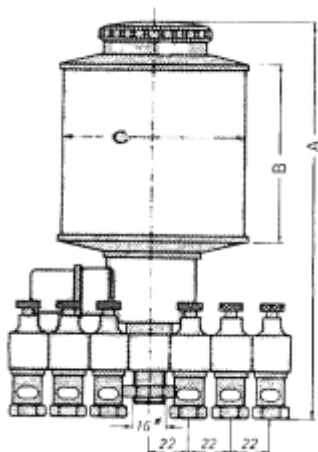

LOS RESERVOIR VOOR MET.B 1000.2 PLEXIGLAS OLIEDRUPPELAAR

Model: 90 02 009 01

Omschrijving

PRIJS OP AANVRAAG.

Neem contact op voor meer informatie.

Type	A	B	C	Inhoud (ml)	vulopening	elektr. aansl.
MET.B 140	175	60	60	140	schroefdop	24 V, 50 Hz
MET.B 200	195	80	80	200	schroefdop	24 VDC
MET.B 500	235	100	80	500	tankdop	48 V, 50 Hz
MET.B 1000	275	120	100	1000	tankdop	220 V, 50 Hz
MET.B 2000	320	150	133	2000	tankdop	220 V, 60 Hz
MET.B 3000	350	180	150	3000	tankdop	andere spanningen op aanvraag