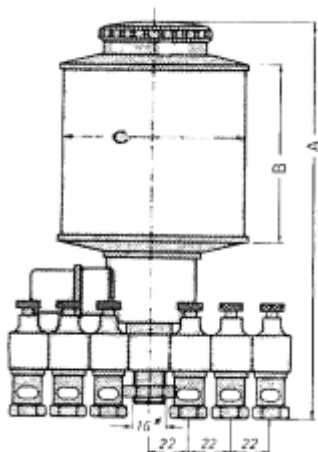

LOS RESERVOIR VOOR MET.B 1000.2 PLEXIGLAS OLIEDRUPPELAAR

Model: 90 02 009 01

Description

PRIJS OP AANVRAAG.

Neem contact op voor meer informatie.

Type	A	B	C	Inhoud (ml)	vulopening	elektr. aansl.
MET.B 140	175	60	60	140	schroefdop	24 V, 50 Hz
MET.B 200	195	80	80	200	schroefdop	24 VDC
MET.B 500	235	100	80	500	tankdop	48 V, 50 Hz
MET.B 1000	275	120	100	1000	tankdop	220 V, 50 Hz
MET.B 2000	320	150	133	2000	tankdop	220 V, 60 Hz
MET.B 3000	350	180	150	3000	tankdop	andere spanningen op aanvraag