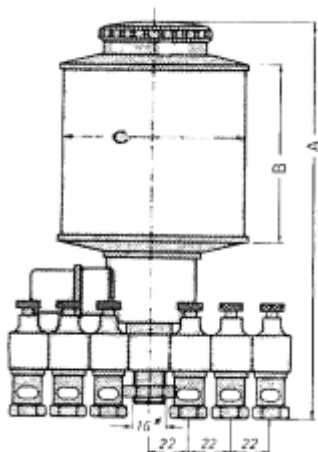

LOS RESERVOIR VOOR MET.B 500.2 NATUURGLAS OLIEDRUPPELAAR

Model: 90 02 007 02

Omschrijving

PRIJS OP AANVRAAG.

Neem contact op voor meer informatie.

Type	A	B	C	Inhoud (ml)	vulopening	elektr. aansl.
MET.B 140	175	60	60	140	schroefdop	24 V, 50 Hz
MET.B 200	195	80	80	200	schroefdop	24 VDC
MET.B 500	295	100	80	500	tankdop	48 V, 50 Hz
MET.B 1000	275	120	100	1000	tankdop	220 V, 50 Hz
MET.B 2000	320	150	133	2000	tankdop	220 V, 60 Hz
MET.B 3000	350	180	150	3000	tankdop	andere spanningen op aanvraag