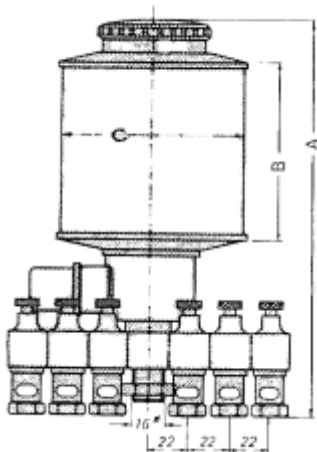

LOS RESERVOIR VOOR MET.B 500.2 NATUURGLAS OLIEDRUPPELAAR

Model: 90 02 007 02

Description

PRIJS OP AANVRAAG.

Neem contact op voor meer informatie.

Type	A	B	C	Inhoud (ml)	vulopening	elektr. aansl.
MET.B 140	175	60	60	140	schroefdop	24 V, 50 Hz
MET.B 200	195	80	80	200	schroefdop	24 VDC
MET.B 500	295	100	80	500	tankdop	48 V, 50 Hz
MET.B 1000	275	120	100	1000	tankdop	220 V, 50 Hz
MET.B 2000	320	150	133	2000	tankdop	220 V, 60 Hz
MET.B 3000	350	180	150	3000	tankdop	andere spanningen op aanvraag