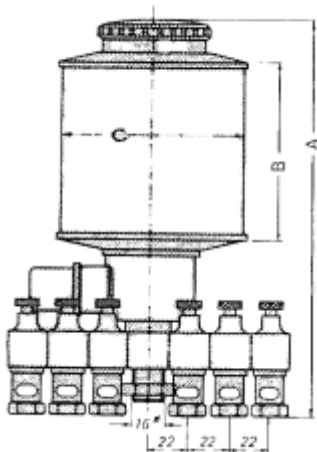

LOS RESERVOIR VOOR MET.B 500.2 NATUURGLAS OLIEDRUPPELAAR

Model: 90 02 007 02

Description

PRIJS OP AANVRAAG.

Neem contact op voor meer informatie.

| Type | A | B | C | Inhoud (ml) | vulopening | elektr. aansl. |
|------------|-----|-----|-----|-------------|------------|-------------------------------|
| MET.B 140 | 175 | 60 | 60 | 140 | schroefdop | 24 V, 50 Hz |
| MET.B 200 | 195 | 80 | 80 | 200 | schroefdop | 24 VDC |
| MET.B 500 | 295 | 100 | 80 | 500 | tankdop | 48 V, 50 Hz |
| MET.B 1000 | 275 | 120 | 100 | 1000 | tankdop | 220 V, 50 Hz |
| MET.B 2000 | 320 | 150 | 133 | 2000 | tankdop | 220 V, 60 Hz |
| MET.B 3000 | 350 | 180 | 150 | 3000 | tankdop | andere spanningen op aanvraag |