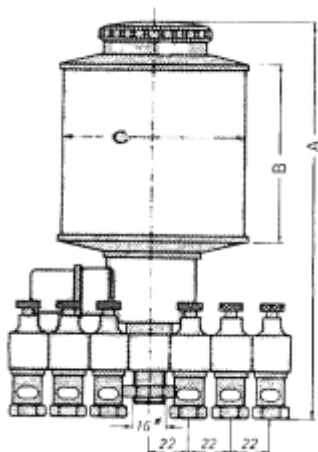

## LOS RESERVOIR VOOR MET.B 500.2 PLEXIGLAS OLIEDRUPPELAAR

Model: 90 02 007 01

### Omschrijving

**PRIJS OP AANVRAAG.**

Neem contact op voor meer informatie.

Type	A	B	C	Inhoud (ml)	vulopening	elektr. aansl.
MET.B 140	175	60	60	140	schroefdop	24 V, 50 Hz
MET.B 200	195	80	80	200	schroefdop	24 VDC
MET.B 500	295	100	80	500	tankdop	48 V, 50 Hz
MET.B 1000	275	120	100	1000	tankdop	220 V, 50 Hz
MET.B 2000	320	150	133	2000	tankdop	220 V, 60 Hz
MET.B 3000	350	180	150	3000	tankdop	andere spanningen op aanvraag