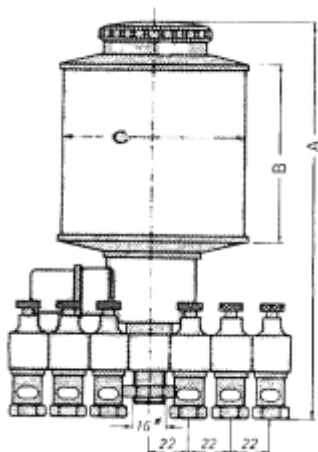

LOS RESERVOIR VOOR MET.B 500.2 PLEXIGLAS OLIEDRUPPELAAR

Model: 90 02 007 01

Omschrijving

PRIJS OP AANVRAAG.

Neem contact op voor meer informatie.

Type	A	B	C	Inhoud (ml)	vulopening	elektr. aansl.
MET.B 140	175	60	60	140	schroefdop	24 V, 50 Hz
MET.B 200	195	80	80	200	schroefdop	24 VDC
MET.B 500	295	100	80	500	tankdop	48 V, 50 Hz
MET.B 1000	275	120	100	1000	tankdop	220 V, 50 Hz
MET.B 2000	320	150	133	2000	tankdop	220 V, 60 Hz
MET.B 3000	350	180	150	3000	tankdop	andere spanningen op aanvraag