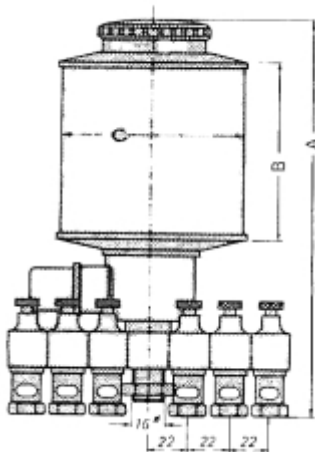

## LOS RESERVOIR VOOR MET.B 500.2 PLEXIGLAS OLIEDRUPPELAAR

Model: 90 02 007 01

### Description

**PRIJS OP AANVRAAG.**

Neem contact op voor meer informatie.

Type	A	B	C	Inhoud (ml)	vulopening	elektr. aansl.
MET.B 140	175	60	60	140	schroefdop	24 V, 50 Hz
MET.B 200	195	80	80	200	schroefdop	24 VDC
MET.B 500	295	100	80	500	tankdop	48 V, 50 Hz
MET.B 1000	275	120	100	1000	tankdop	220 V, 50 Hz
MET.B 2000	320	150	133	2000	tankdop	220 V, 60 Hz
MET.B 3000	350	180	150	3000	tankdop	andere spanningen op aanvraag