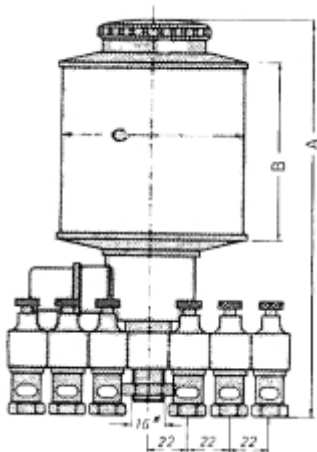

LOS RESERVOIR VOOR MET.B 200.2 NATUURGLAS OLIEDRUPPELAAR

Model: 90 02 006 02

Omschrijving

PRIJS OP AANVRAAG.

Neem contact op voor meer informatie.

Type	A	B	C	Inhoud (ml)	vulopening	elektr. aansl.
MET.B 140	175	60	60	140	schroefdop	24 V, 50 Hz
MET.B 200	195	80	80	200	schroefdop	24 VDC
MET.B 500	235	100	80	500	tankdop	48 V, 50 Hz
MET.B 1000	275	120	100	1000	tankdop	220 V, 50 Hz
MET.B 2000	320	150	133	2000	tankdop	220 V, 60 Hz
MET.B 3000	350	180	150	3000	tankdop	andere spanningen op aanvraag