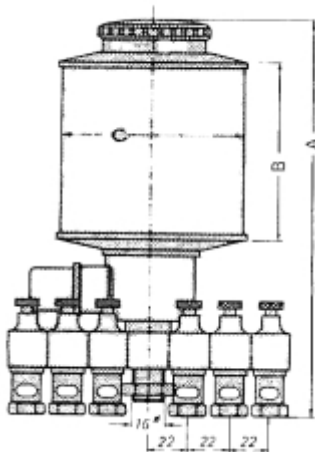

## LOS RESERVOIR VOOR MET.B 200.2 NATUURGLAS OLIEDRUPPELAAR

Model: 90 02 006 02

### Omschrijving

**PRIJS OP AANVRAAG.**

Neem contact op voor meer informatie.

Type	A	B	C	Inhoud (ml)	vulopening	elektr. aansl.
MET.B 140	175	60	60	140	schroefdop	24 V, 50 Hz
MET.B 200	195	80	80	200	schroefdop	24 VDC
MET.B 500	235	100	80	500	tankdop	48 V, 50 Hz
MET.B 1000	275	120	100	1000	tankdop	220 V, 50 Hz
MET.B 2000	320	150	133	2000	tankdop	220 V, 60 Hz
MET.B 3000	350	180	150	3000	tankdop	andere spanningen op aanvraag