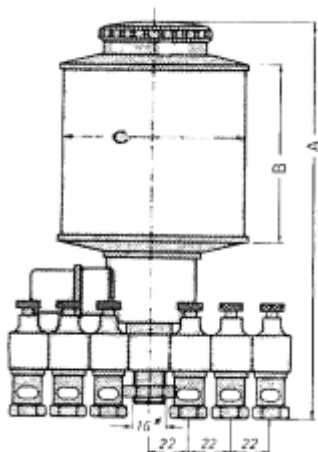

LOS RESERVOIR VOOR MET.B 200.2 NATUURGLAS OLIEDRUPPELAAR

Model: 90 02 006 02

Description

PRIJS OP AANVRAAG.

Neem contact op voor meer informatie.

Type	A	B	C	Inhoud (ml)	vulopening	elektr. aansl.
MET.B 140	175	60	60	140	schroefdop	24 V, 50 Hz
MET.B 200	195	80	80	200	schroefdop	24 VDC
MET.B 500	235	100	80	500	tankdop	48 V, 50 Hz
MET.B 1000	275	120	100	1000	tankdop	220 V, 50 Hz
MET.B 2000	320	150	133	2000	tankdop	220 V, 60 Hz
MET.B 3000	350	180	150	3000	tankdop	andere spanningen op aanvraag