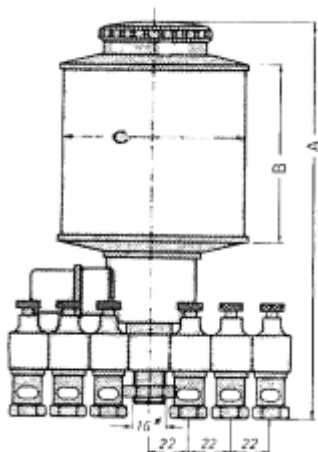

## LOS RESERVOIR VOOR MET.B 200.2 NATUURGLAS OLIEDRUPPELAAR

Model: 90 02 006 02

### Description

**PRIJS OP AANVRAAG.**

Neem contact op voor meer informatie.

Type	A	B	C	Inhoud (ml)	vulopening	elektr. aansl.
MET.B 140	175	60	60	140	schroefdop	24 V, 50 Hz
MET.B 200	195	80	80	200	schroefdop	24 VDC
MET.B 500	235	100	80	500	tankdop	48 V, 50 Hz
MET.B 1000	275	120	100	1000	tankdop	220 V, 50 Hz
MET.B 2000	320	150	133	2000	tankdop	220 V, 60 Hz
MET.B 3000	350	180	150	3000	tankdop	andere spanningen op aanvraag