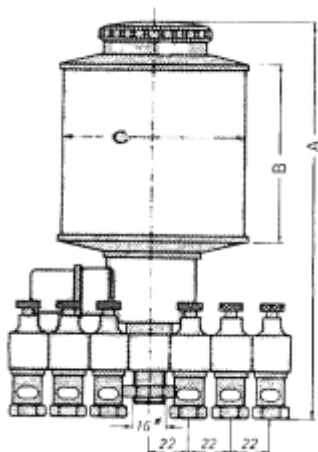

# LOS RESERVOIR VOOR MET.B 200.2 PLEXIGLAS OLIEDRUPPELAAR

Model: 90 02 006 01

## Omschrijving

**PRIJS OP AANVRAAG.**

Neem contact op voor meer informatie.

Type	A	B	C	Inhoud (ml)	vulopening	elektr. aansl.
MET.B 140	175	60	60	140	schroefdop	24 V, 50 Hz
MET.B 200	195	80	80	200	schroefdop	24 VDC
MET.B 500	235	100	80	500	tankdop	48 V, 50 Hz
MET.B 1000	275	120	100	1000	tankdop	220 V, 50 Hz
MET.B 2000	320	150	133	2000	tankdop	220 V, 60 Hz
MET.B 3000	350	180	150	3000	tankdop	andere spanningen op aanvraag