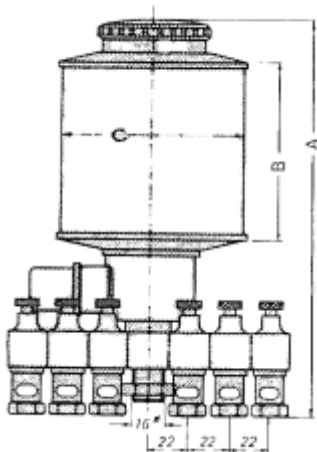

## LOS RESERVOIR VOOR MET.B 200.2 PLEXIGLAS OLIEDRUPPELAAR

Model: 90 02 006 01

### Omschrijving

**PRIJS OP AANVRAAG.**

Neem contact op voor meer informatie.

Type	A	B	C	Inhoud (ml)	vulopening	elektr. aansl.
MET.B 140	175	60	60	140	schroefdop	24 V, 50 Hz
MET.B 200	195	80	80	200	schroefdop	24 VDC
MET.B 500	235	100	80	500	tankdop	48 V, 50 Hz
MET.B 1000	275	120	100	1000	tankdop	220 V, 50 Hz
MET.B 2000	320	150	133	2000	tankdop	220 V, 60 Hz
MET.B 3000	350	180	150	3000	tankdop	andere spanningen op aanvraag