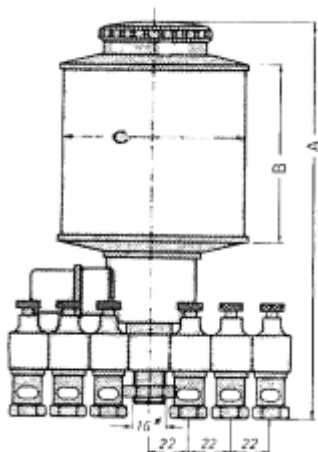

LOS RESERVOIR VOOR MET.B 200.2 PLEXIGLAS OLIEDRUPPELAAR

Model: 90 02 006 01

Description

PRIJS OP AANVRAAG.

Neem contact op voor meer informatie.

| Type | A | B | C | Inhoud (ml) | vulopening | elektr. aansl. |
|------------|-----|-----|-----|-------------|------------|-------------------------------|
| MET.B 140 | 175 | 60 | 60 | 140 | schroefdop | 24 V, 50 Hz |
| MET.B 200 | 195 | 80 | 80 | 200 | schroefdop | 24 VDC |
| MET.B 500 | 235 | 100 | 80 | 500 | tankdop | 48 V, 50 Hz |
| MET.B 1000 | 275 | 120 | 100 | 1000 | tankdop | 220 V, 50 Hz |
| MET.B 2000 | 320 | 150 | 133 | 2000 | tankdop | 220 V, 60 Hz |
| MET.B 3000 | 350 | 180 | 150 | 3000 | tankdop | andere spanningen op aanvraag |