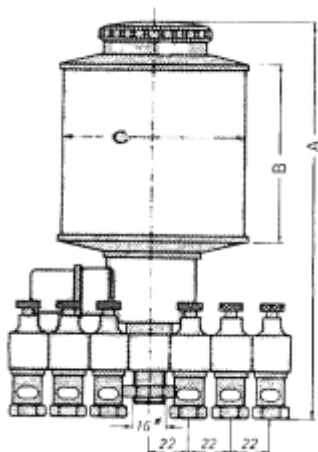

LOS RESERVOIR VOOR MET.B 200.2 PLEXIGLAS OLIEDRUPPELAAR

Model: 90 02 006 01

Description

PRIJS OP AANVRAAG.

Neem contact op voor meer informatie.

Type	A	B	C	Inhoud (ml)	vulopening	elektr. aansl.
MET.B 140	175	60	60	140	schroefdop	24 V, 50 Hz
MET.B 200	195	80	80	200	schroefdop	24 VDC
MET.B 500	235	100	80	500	tankdop	48 V, 50 Hz
MET.B 1000	275	120	100	1000	tankdop	220 V, 50 Hz
MET.B 2000	320	150	133	2000	tankdop	220 V, 60 Hz
MET.B 3000	350	180	150	3000	tankdop	andere spanningen op aanvraag