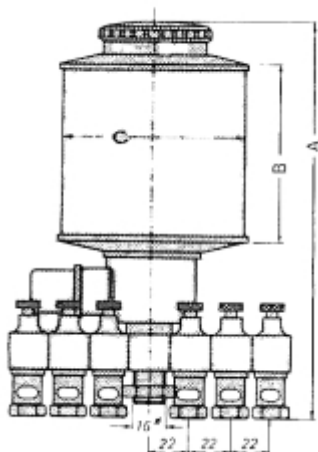

SEPARATE RESERVOIR FOR MET.B 200.2 PLEXIGLASS OIL DRIPPER

Model: 90 02 006 01

Description

PRICE ON REQUEST.

Contact us for more information.

Type	A	B	C	Inhoud (ml)	vulopening	elektr. aansl.
MET.B 140	175	60	60	140	schroefdop	24 V, 50 Hz
MET.B 200	195	80	80	200	schroefdop	24 VDC
MET.B 500	235	100	80	500	tankdop	48 V, 50 Hz
MET.B 1000	275	120	100	1000	tankdop	220 V, 50 Hz
MET.B 2000	320	150	133	2000	tankdop	220 V, 60 Hz
MET.B 3000	350	180	150	3000	tankdop	andere spanningen op aanvraag