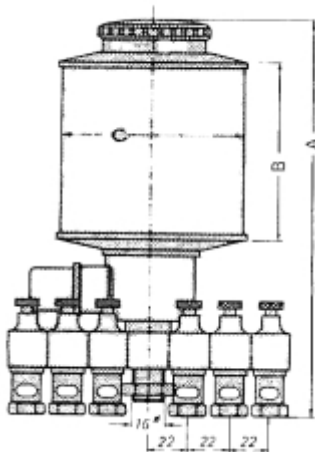

LOS RESERVOIR VOOR MET.B 140.2 NATUURGLAS OLIEDRUPPELAAR

Model: 90 02 005 02

Omschrijving

PRIJS OP AANVRAAG.

Neem contact op voor meer informatie.

Type	A	B	C	Inhoud (ml)	vulopening	elektr. aansl.
MET.B 140	175	60	60	140	schroefdop	24 V, 50 Hz
MET.B 200	195	80	80	200	schroefdop	24 VDC
MET.B 500	235	100	80	500	tankdop	48 V, 50 Hz
MET.B 1000	275	120	100	1000	tankdop	220 V, 50 Hz
MET.B 2000	320	150	133	2000	tankdop	220 V, 60 Hz
MET.B 3000	350	180	150	3000	tankdop	andere spanningen op aanvraag