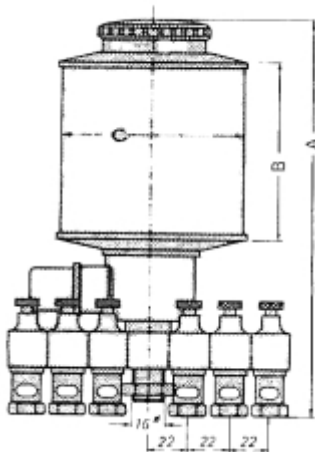

LOS RESERVOIR VOOR MET.B 140.2 NATUURGLAS OLIEDRUPPELAAR

Model: 90 02 005 02

Description

PRIJS OP AANVRAAG.

Neem contact op voor meer informatie.

Type	A	B	C	Inhoud (ml)	vulopening	elektr. aansl.
MET.B 140	175	60	60	140	schroefdop	24 V, 50 Hz
MET.B 200	195	80	80	200	schroefdop	24 VDC
MET.B 500	235	100	80	500	tankdop	48 V, 50 Hz
MET.B 1000	275	120	100	1000	tankdop	220 V, 50 Hz
MET.B 2000	320	150	133	2000	tankdop	220 V, 60 Hz
MET.B 3000	350	180	150	3000	tankdop	andere spanningen op aanvraag