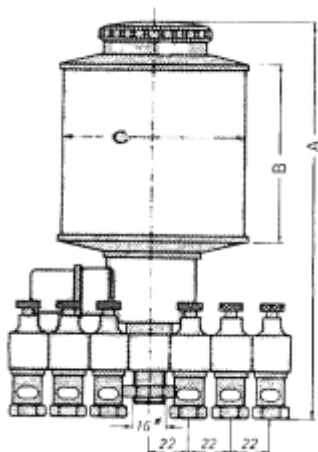

LOS RESERVOIR VOOR MET.B 140.2 PLEXIGLAS OLIEDRUPPELAAR

Model: 90 02 005 01

Omschrijving

PRIJS OP AANVRAAG.

Neem contact op voor meer informatie.

Type	A	B	C	Inhoud (ml)	vulopening	elektr. aansl.
MET.B 140	175	60	60	140	schroefdop	24 V, 50 Hz
MET.B 200	195	80	80	200	schroefdop	24 VDC
MET.B 500	235	100	80	500	tankdop	48 V, 50 Hz
MET.B 1000	275	120	100	1000	tankdop	220 V, 50 Hz
MET.B 2000	320	150	133	2000	tankdop	220 V, 60 Hz
MET.B 3000	350	180	150	3000	tankdop	andere spanningen op aanvraag