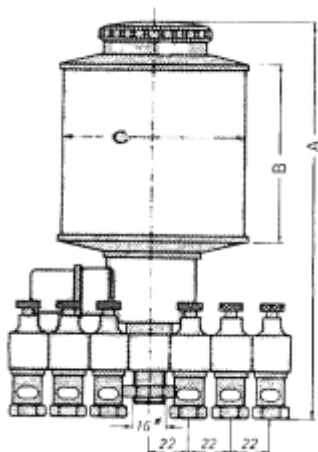

## LOS RESERVOIR VOOR MET.B 140.2 PLEXIGLAS OLIEDRUPPELAAR

Model: 90 02 005 01

### Description

**PRIJS OP AANVRAAG.**

Neem contact op voor meer informatie.

Type	A	B	C	Inhoud (ml)	vulopening	elektr. aansl.
MET.B 140	175	60	60	140	schroefdop	24 V, 50 Hz
MET.B 200	195	80	80	200	schroefdop	24 VDC
MET.B 500	235	100	80	500	tankdop	48 V, 50 Hz
MET.B 1000	275	120	100	1000	tankdop	220 V, 50 Hz
MET.B 2000	320	150	133	2000	tankdop	220 V, 60 Hz
MET.B 3000	350	180	150	3000	tankdop	andere spanningen op aanvraag