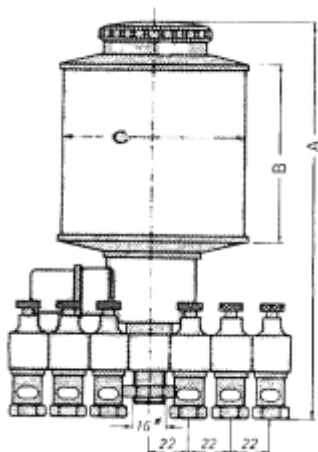

Smeertechniek Rotterdam

Cairostraat 74
3047 BC Rotterdam

T 010 - 466 62 55

F 010 - 466 66 55

E info@smeertechniek.nl

W www.smeertechniek.nl

Scan de QR code om
dit product te bestellen