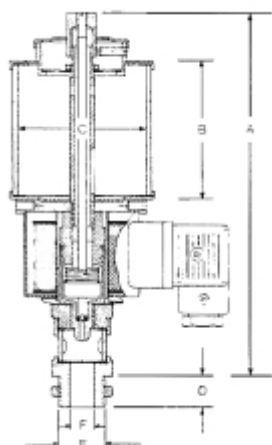

LOS RESERVOIR VOOR ELO 3000 NATUURGLAS OLIEDRUPPELAAR

Model: 90 01 011 02

Description

PRIJS OP AANVRAAG.

Neem contact op voor meer informatie.

Type (inhoud)	A:	B:	C:	D:	E (BSP):F:
ELO 40	118	55	40	8	1/8"
ELO 140	150	60	60	15	1/2" (1/4" BSP bi.dr.)
ELO 200	170	80	60	15	1/2" (1/4" BSP bi.dr.)
ELO 500	200	100	80	15	1/2" (1/4" BSP bi.dr.)
ELO 1000	240	120	100	15	1/2" (1/4" BSP bi.dr.)
ELO 2000	285	150	133	15	1/2" (1/4" BSP bi.dr.)
ELO 3000	315	180	150	15	1/2" (1/4" BSP bi.dr.)

Type ELO 40 is leverbaar voor de volgende spanningen:

12 VAC / 50 Hz.

24 VAC / 50 Hz.

48 VAC / 50 Hz.

12 VDC

24 VDC

Type ELO 140 t/m ELO 3000 zijn behalve in de bovengenoemde - ook leverbaar voor de volgende spanningen: