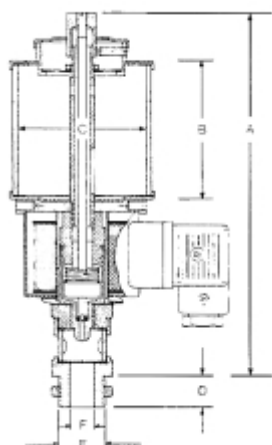

Smeertechniek Rotterdam

Cairostraat 74

3047 BC Rotterdam

T 010 - 466 62 55

F 010 - 466 66 55

E info@smeertechniek.nl

W www.smeertechniek.nl

Scan de QR code om
dit product te bestellen