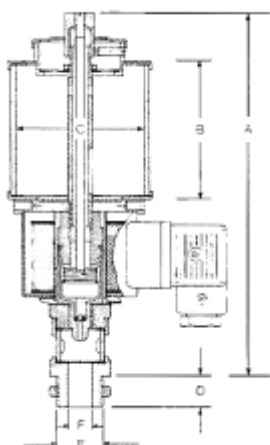

Smeertechniek Rotterdam

Cairostraat 74

3047 BC Rotterdam

T 010 - 466 62 55

F 010 - 466 66 55

E info@smeertechniek.nl

W www.smeertechniek.nl

Scan de QR code om
dit product te bestellen