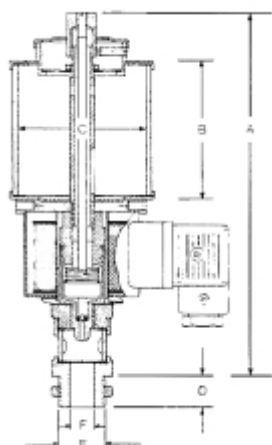

## LOS RESERVOIR VOOR ELO 2000 NATUURGLAS OLIEDRUPPELAAR

Model: 90 01 010 02

### Description

**PRIJS OP AANVRAAG.**

Neem contact op voor meer informatie.

Type (inhoud)	A:	B:	C:	D:	E (BSP):F:
ELO 40	118	55	40	8	1/8"
ELO 140	150	60	60	15	1/2" (1/4" BSP bi.dr.)
ELO 200	170	80	60	15	1/2" (1/4" BSP bi.dr.)
ELO 500	200	100	80	15	1/2" (1/4" BSP bi.dr.)
ELO 1000	240	120	100	15	1/2" (1/4" BSP bi.dr.)
ELO 2000	285	150	133	15	1/2" (1/4" BSP bi.dr.)
ELO 3000	315	180	150	15	1/2" (1/4" BSP bi.dr.)