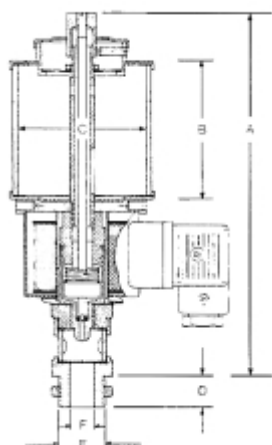

LOS RESERVOIR VOOR ELO 2000 PLEXIGLAS OLIEDRUPPELAAR

Model: 90 01 010 01

Description

PRIJS OP AANVRAAG.

Neem contact op voor meer informatie.

Type (inhoud)	A:	B:	C:	D:	E (BSP):F:
ELO 40	118	55	40	8	1/8"
ELO 140	150	60	60	15	1/2" (1/4" BSP bi.dr.)
ELO 200	170	80	60	15	1/2" (1/4" BSP bi.dr.)
ELO 500	200	100	80	15	1/2" (1/4" BSP bi.dr.)
ELO 1000	240	120	100	15	1/2" (1/4" BSP bi.dr.)
ELO 2000	285	150	133	15	1/2" (1/4" BSP bi.dr.)
ELO 3000	315	180	150	15	1/2" (1/4" BSP bi.dr.)

Type ELO 40 is leverbaar voor de volgende spanningen:

12 VAC / 50 Hz.

24 VAC / 50 Hz.

48 VAC / 50 Hz.

12 VDC

24 VDC

Type ELO 140 t/m ELO 3000 zijn behalve in de bovengenoemde - ook leverbaar voor de volgende spanningen:

42 VAC / 50 Hz.

220 VAC / 50 Hz.

220 VAC / 60 Hz.

Smeertechniek Rotterdam

Cairostraat 74

3047 BC Rotterdam

T 010 - 466 62 55

F 010 - 466 66 55

E info@smeertechniek.nl

W www.smeertechniek.nl

Scan de QR code om
dit product te bestellen