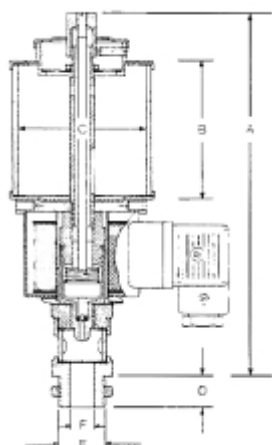

LOS RESERVOIR VOOR ELO 1000 NATUURGLAS OLIEDRUPPELAAR

Model: 90 01 009 02

Description

PRIJS OP AANVRAAG.

Neem contact op voor meer informatie.

Type (inhoud)	A:	B:	C:	D:	E (BSP):F:
ELO 40	118	55	40	8	1/8"
ELO 140	150	60	60	15	1/2" (1/4" BSP bi.dr.)
ELO 200	170	80	60	15	1/2" (1/4" BSP bi.dr.)
ELO 500	200	100	80	15	1/2" (1/4" BSP bi.dr.)
ELO 1000	240	120	100	15	1/2" (1/4" BSP bi.dr.)
ELO 2000	285	150	133	15	1/2" (1/4" BSP bi.dr.)
ELO 3000	315	180	150	15	1/2" (1/4" BSP bi.dr.)

Type ELO 40 is leverbaar voor de volgende spanningen:

12 VAC / 50 Hz.

24 VAC / 50 Hz.

48 VAC / 50 Hz.

12 VDC

24 VDC

Type ELO 140 t/m ELO 3000 zijn behalve in de bovengenoemde - ook leverbaar voor de volgende spanningen: