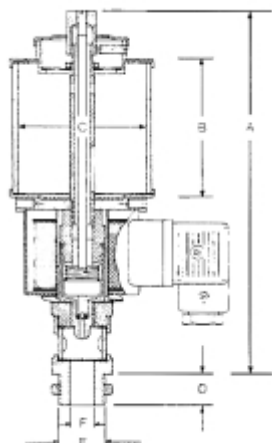

LOS RESERVOIR VOOR ELO 500 PLEXIGLAS OLIEDRUPPELAAR

Model: 90 01 007 01

Description

PRIJS OP AANVRAAG.

Neem contact op voor meer informatie.

Type (inhoud)	A:	B:	C:	D:	E (BSP):F:
ELO 40	118	55	40	8	1/8"
ELO 140	150	60	60	15	1/2" (1/4" BSP bi.dr.)
ELO 200	170	80	60	15	1/2" (1/4" BSP bi.dr.)
ELO 500	200	100	80	15	1/2" (1/4" BSP bi.dr.)
ELO 1000	240	120	100	15	1/2" (1/4" BSP bi.dr.)
ELO 2000	285	150	133	15	1/2" (1/4" BSP bi.dr.)
ELO 3000	315	180	150	15	1/2" (1/4" BSP bi.dr.)

Type ELO 40 is leverbaar voor de volgende spanningen:

12 VAC / 50 Hz.

24 VAC / 50 Hz.

48 VAC / 50 Hz.

12 VDC

24 VDC

Type ELO 140 t/m ELO 3000 zijn behalve in de bovengenoemde - ook leverbaar voor de volgende spanningen:

42 VAC / 50 Hz.

220 VAC / 50 Hz.

220 VAC / 60 Hz.

Smeertechniek Rotterdam

Cairostraat 74

3047 BC Rotterdam

T 010 - 466 62 55

F 010 - 466 66 55

E info@smeertechniek.nl

W www.smeertechniek.nl

Scan de QR code om
dit product te bestellen