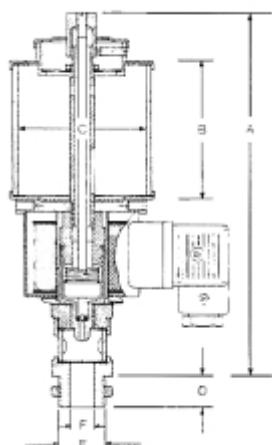

LOS RESERVOIR VOOR ELO 500 PLEXIGLAS OLIEDRUPPELAAR

Model: 90 01 007 01

Description

PRIJS OP AANVRAAG.

Neem contact op voor meer informatie.

Type (inhoud)	A:	B:	C:	D:	E (BSP):F:
ELO 40	118	55	40	8	1/8"
ELO 140	150	60	60	15	1/2" (1/4" BSP bi.dr.)
ELO 200	170	80	60	15	1/2" (1/4" BSP bi.dr.)
ELO 500	200	100	80	15	1/2" (1/4" BSP bi.dr.)
ELO 1000	240	120	100	15	1/2" (1/4" BSP bi.dr.)
ELO 2000	285	150	133	15	1/2" (1/4" BSP bi.dr.)
ELO 3000	315	180	150	15	1/2" (1/4" BSP bi.dr.)

Type ELO 40 is leverbaar voor de volgende spanningen:

12 VAC / 50 Hz.

24 VAC / 50 Hz.

48 VAC / 50 Hz.

12 VDC

24 VDC

Type ELO 140 t/m ELO 3000 zijn behalve in de bovengenoemde - ook leverbaar voor de volgende spanningen: