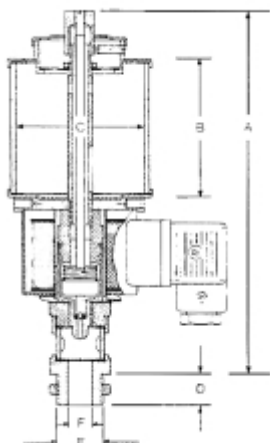

Smeertechniek Rotterdam

Cairostraat 74

3047 BC Rotterdam

T 010 - 466 62 55

F 010 - 466 66 55

E info@smeertechniek.nl

W www.smeertechniek.nl

Scan de QR code om
dit product te bestellen