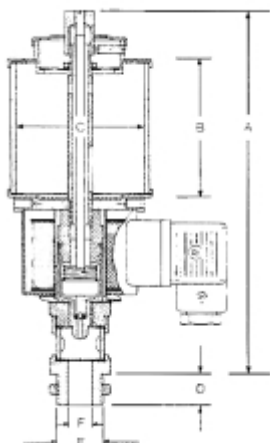

LOS RESERVOIR VOOR ELO 200 NATUURGLAS OLIEDRUPPELAAR

Model: 90 01 006 02

Description

PRIJS OP AANVRAAG.

Neem contact op voor meer informatie.

Type (inhoud)	A:	B:	C:	D:	E (BSP):F:
ELO 40	118	55	40	8	1/8"
ELO 140	150	60	60	15	1/2" (1/4" BSP bi.dr.)
ELO 200	170	80	60	15	1/2" (1/4" BSP bi.dr.)
ELO 500	200	100	80	15	1/2" (1/4" BSP bi.dr.)
ELO 1000	240	120	100	15	1/2" (1/4" BSP bi.dr.)
ELO 2000	285	150	133	15	1/2" (1/4" BSP bi.dr.)
ELO 3000	315	180	150	15	1/2" (1/4" BSP bi.dr.)

Type ELO 40 is leverbaar voor de volgende spanningen:

12 VAC / 50 Hz.

24 VAC / 50 Hz.

48 VAC / 50 Hz.

12 VDC

24 VDC

Type ELO 140 t/m ELO 3000 zijn behalve in de bovengenoemde - ook leverbaar voor de volgende spanningen:

42 VAC / 50 Hz.

220 VAC / 50 Hz.

220 VAC / 60 Hz.

Smeertechniek Rotterdam

Cairostraat 74

3047 BC Rotterdam

T 010 - 466 62 55

F 010 - 466 66 55

E info@smeertechniek.nl

W www.smeertechniek.nl

Scan de QR code om
dit product te bestellen