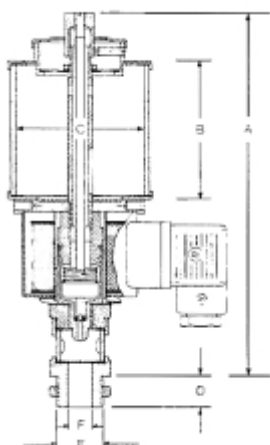

Smeertechniek Rotterdam

Cairostraat 74
3047 BC Rotterdam

T 010 - 466 62 55

F 010 - 466 66 55

E info@smeertechniek.nl

W www.smeertechniek.nl

Scan de QR code om
dit product te bestellen